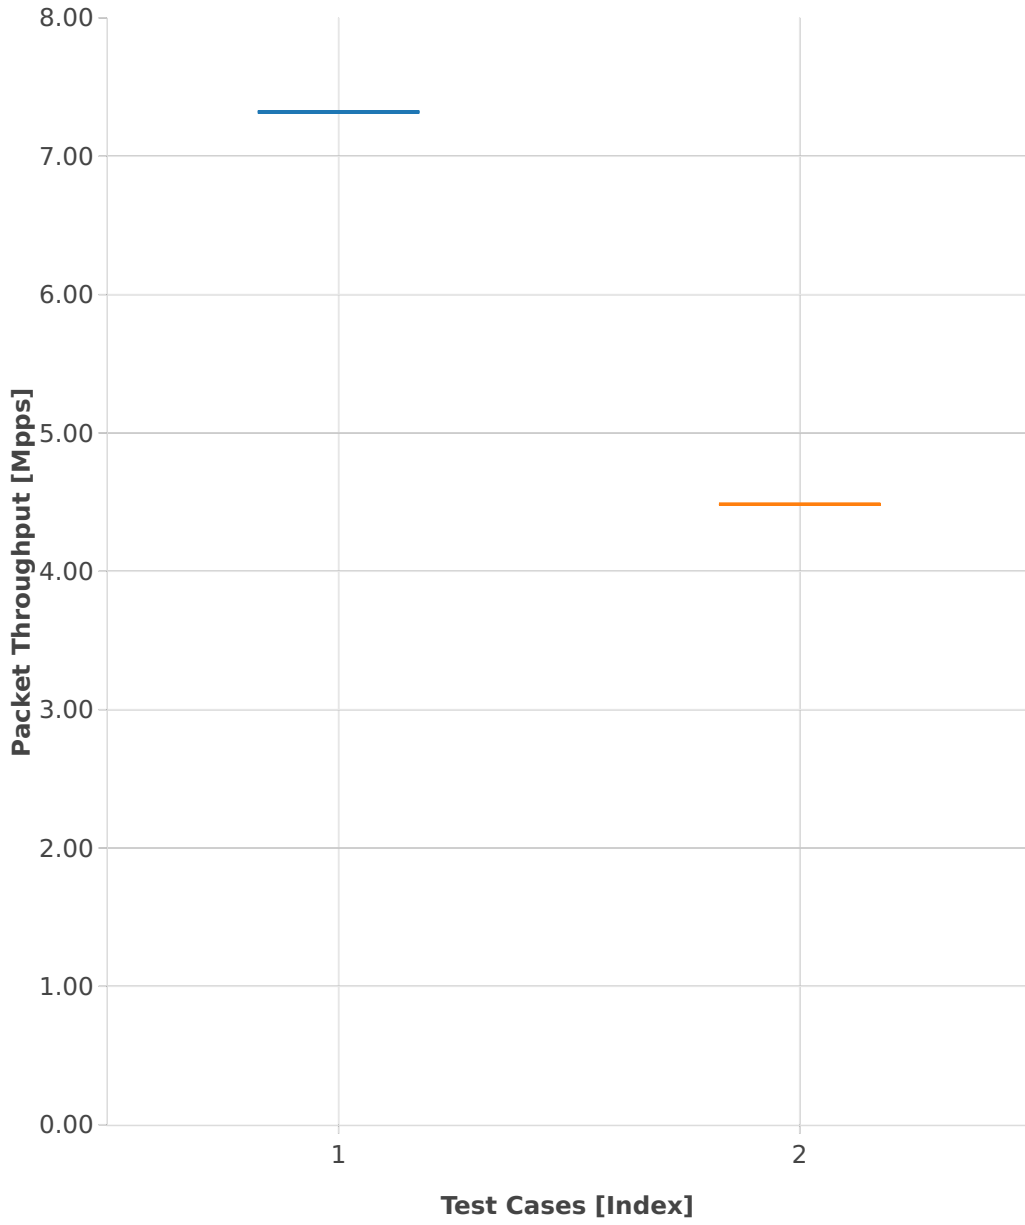

# Throughput: vhost-ip4-3n-hsw-x710-64b-2t2c-base\_and\_scale-ndr

- 1. (01 run) ethip4-ip4base-eth-2vhostvr1024-1vm
- 2. (01 run) ethip4-ip4base-eth-4vhostvr1024-2vm