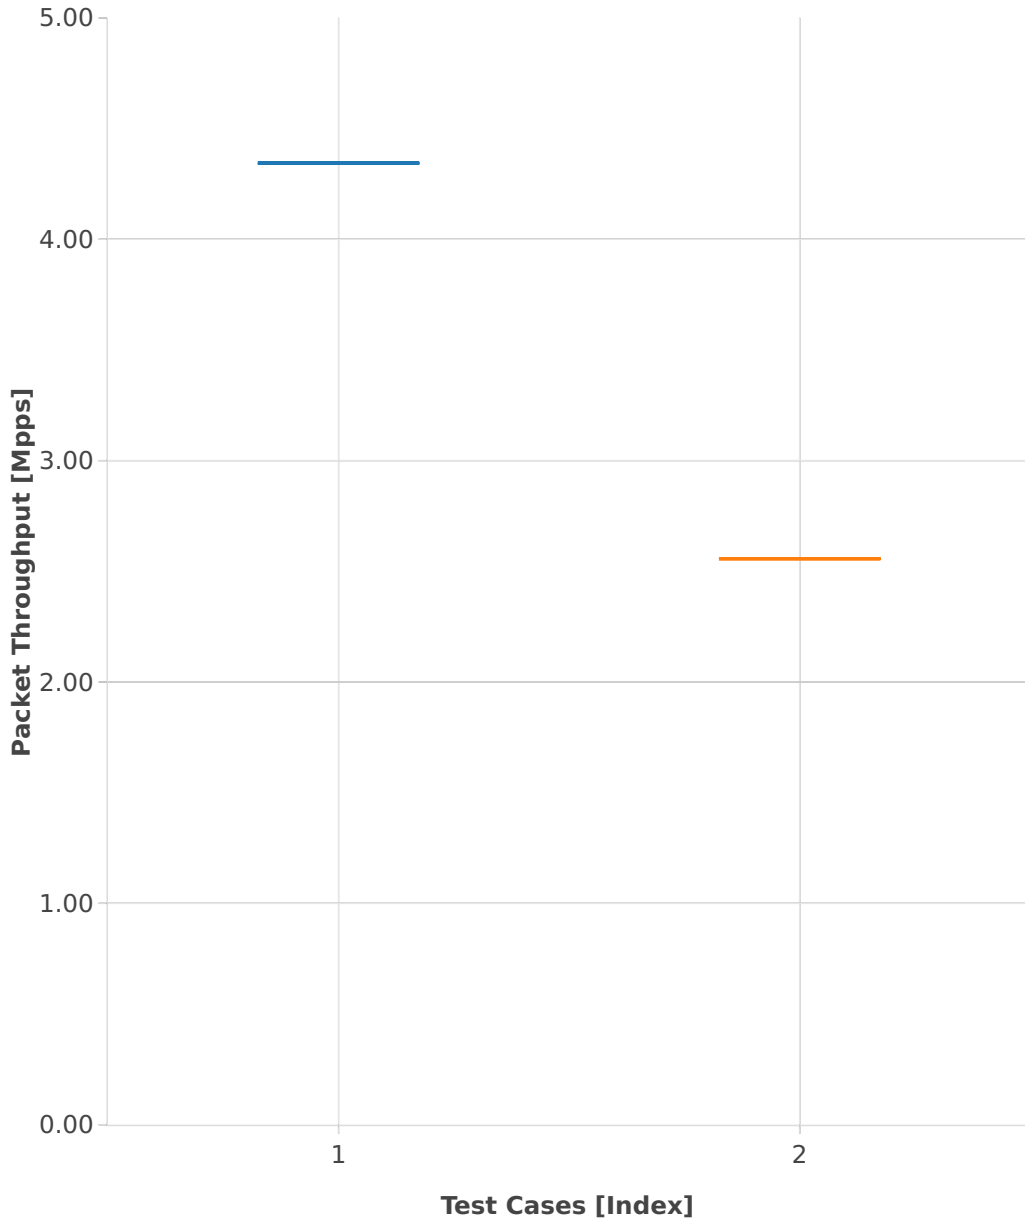

Throughput: vhost-ip4-3n-hsw-x520-64b-1t1c-base_and_scale-ndr

- 1. (01 run) ethip4-ip4base-eth-2vhostvr1024-1vm
- 2. (01 run) ethip4-ip4base-eth-4vhostvr1024-2vm