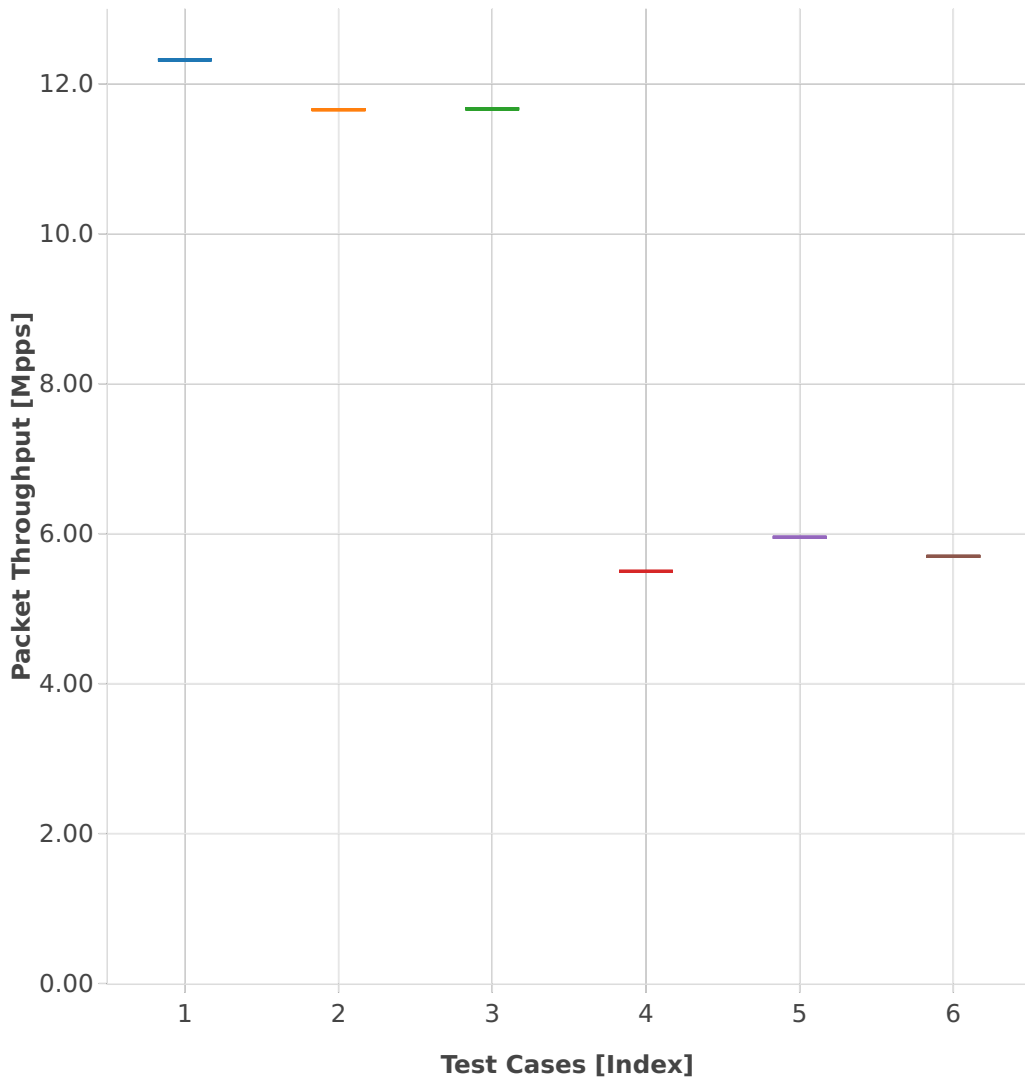

Throughput: srv6-3n-hsw-x520-78b-2t2c-features-pdr

- 1. (01 run) ethip6ip6-ip6base-srv6enc1sid
- 2. (01 run) ethip6srhip6-ip6base-srv6enc2sids
- 3. (01 run) ethip6srhip6-ip6base-srv6enc2sids-noddecaps
- 4. (01 run) ethip6srhip6-ip6base-srv6proxy-dyn
- 5. (01 run) ethip6srhip6-ip6base-srv6proxy-masq
- 6. (01 run) ethip6srhip6-ip6base-srv6proxy-stat