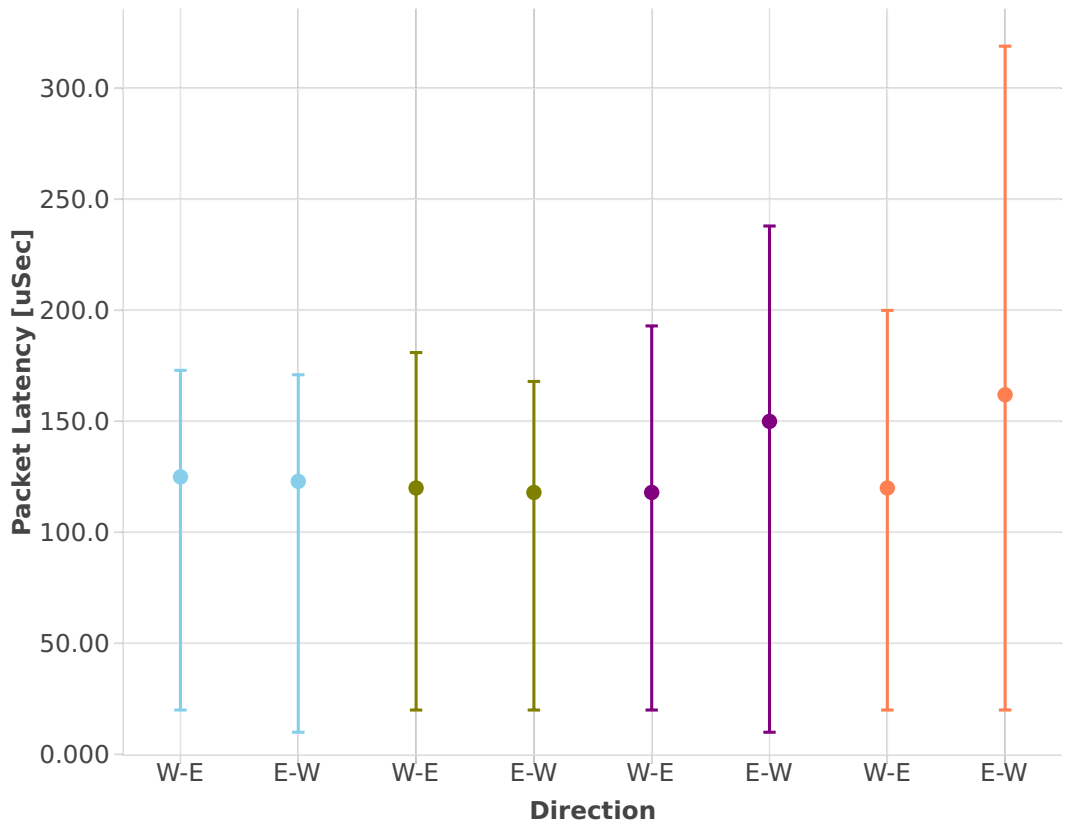

Latency: ip4tun-3n-skx-x710-64b-4t2c-base_and_scale-ndr

- ethip4lispip4-ip4base
- dot1q--ethip4vxlan-l2bdscale1l2bd1vlan1vxlan
- dot1q--ethip4vxlan-l2bdscale10l2bd10vlan10vxlan
- dot1q--ethip4vxlan-l2bdscale100l2bd100vlan100vxlan