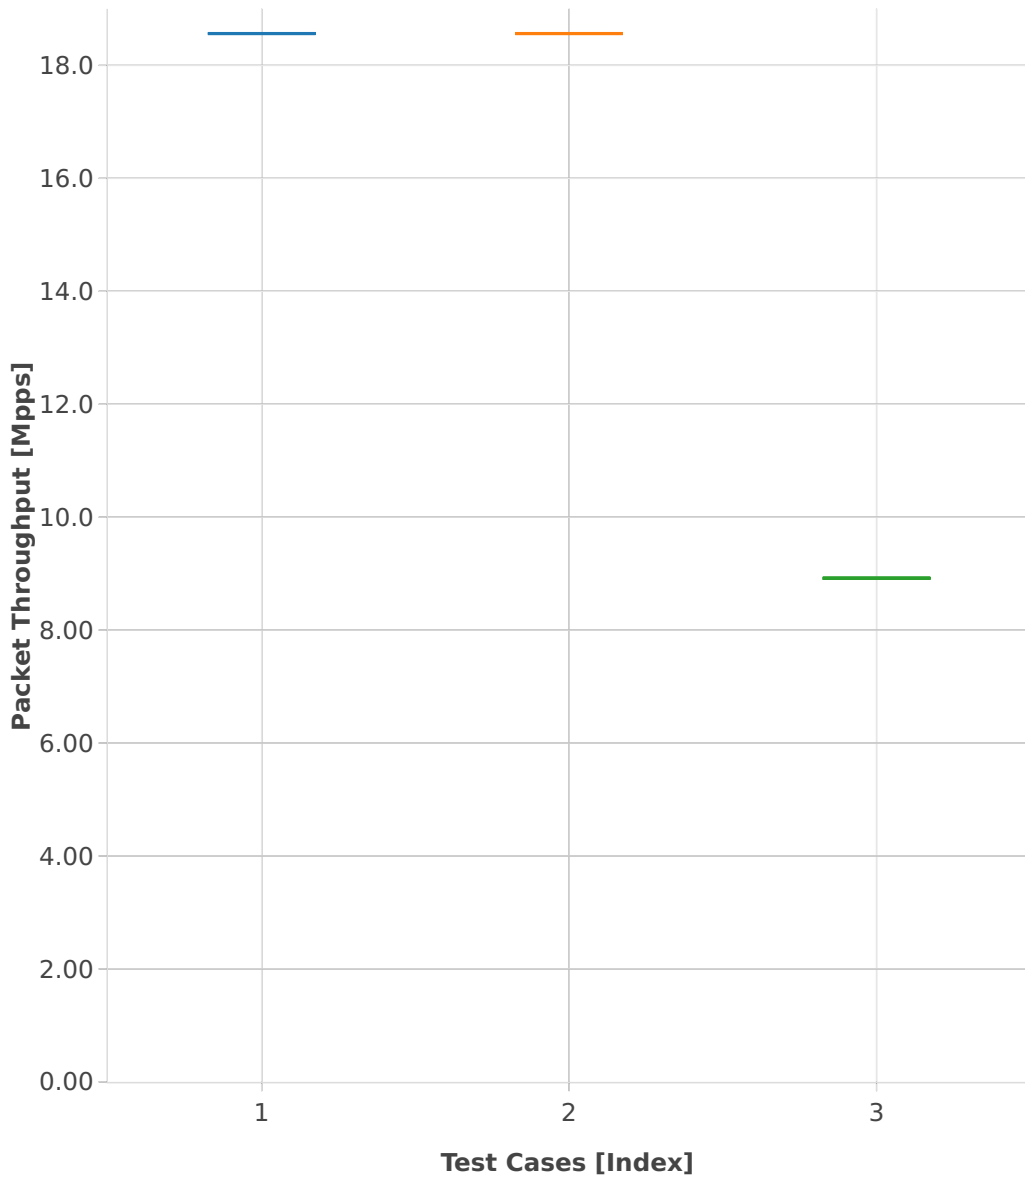

Throughput: ip4tun-3n-skx-x710-64b-4t2c-base_and_features-ndr

- 1. (01 run) ethip4vxlan-l2bdbasemaclrn
- 2. (01 run) ethip4vxlan-l2xcbase
- 3. (01 run) ethip4lispip4-ip4base