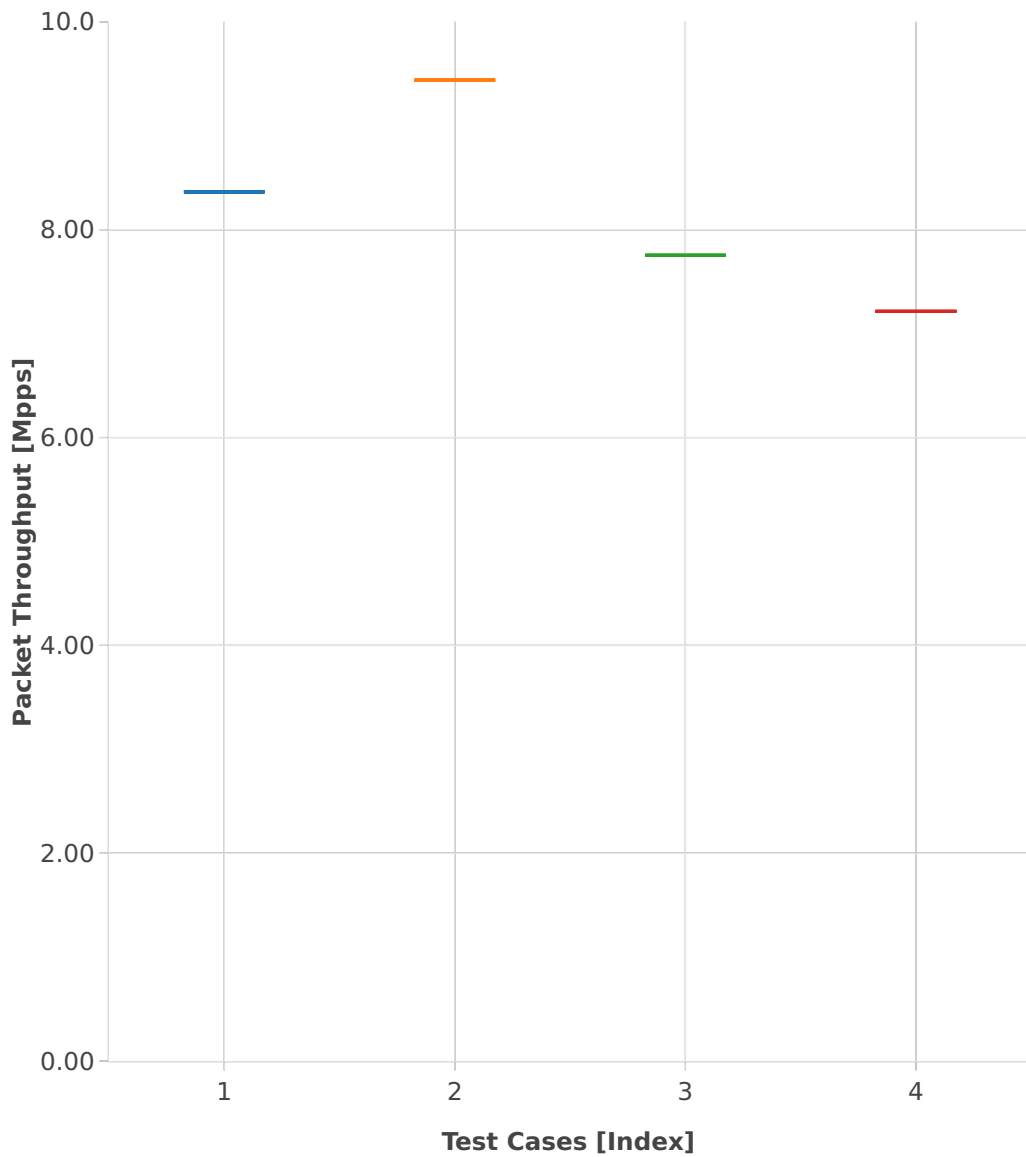

Throughput: ip4tun-3n-skx-x710-64b-2t1c-base_and_scale-pdr

- 1. (01 run) ethip4lispip4-ip4base
- 2. (01 run) dot1q--ethip4vxlan-l2bdscale1l2bd1vlan1vxlan
- 3. (01 run) dot1q--ethip4vxlan-l2bdscale10l2bd10vlan10vxlan
- 4. (01 run) dot1q--ethip4vxlan-l2bdscale100l2bd100vlan100vxlan