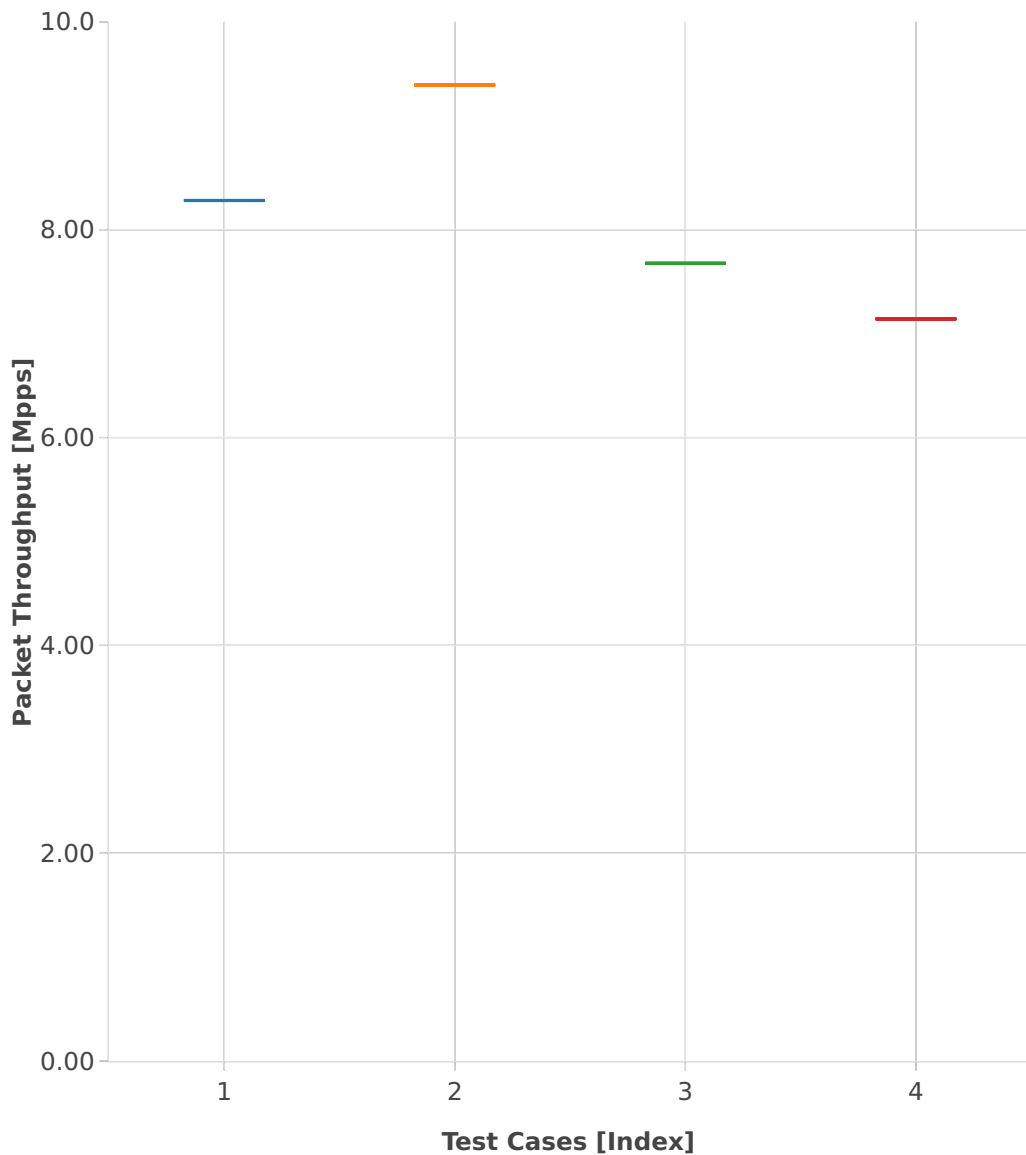

### Throughput: ip4tun-3n-skx-x710-64b-2t1c-base\_and\_scale-ndr

- 1. (01 run) ethip4lispip4-ip4base
- 2. (01 run) dot1q--ethip4vxlan-l2bdscale1l2bd1vlan1vxlan
- 3. (01 run) dot1q--ethip4vxlan-l2bdscale10l2bd10vlan10vxlan
- 4. (01 run) dot1q--ethip4vxlan-l2bdscale100l2bd100vlan100vxlan