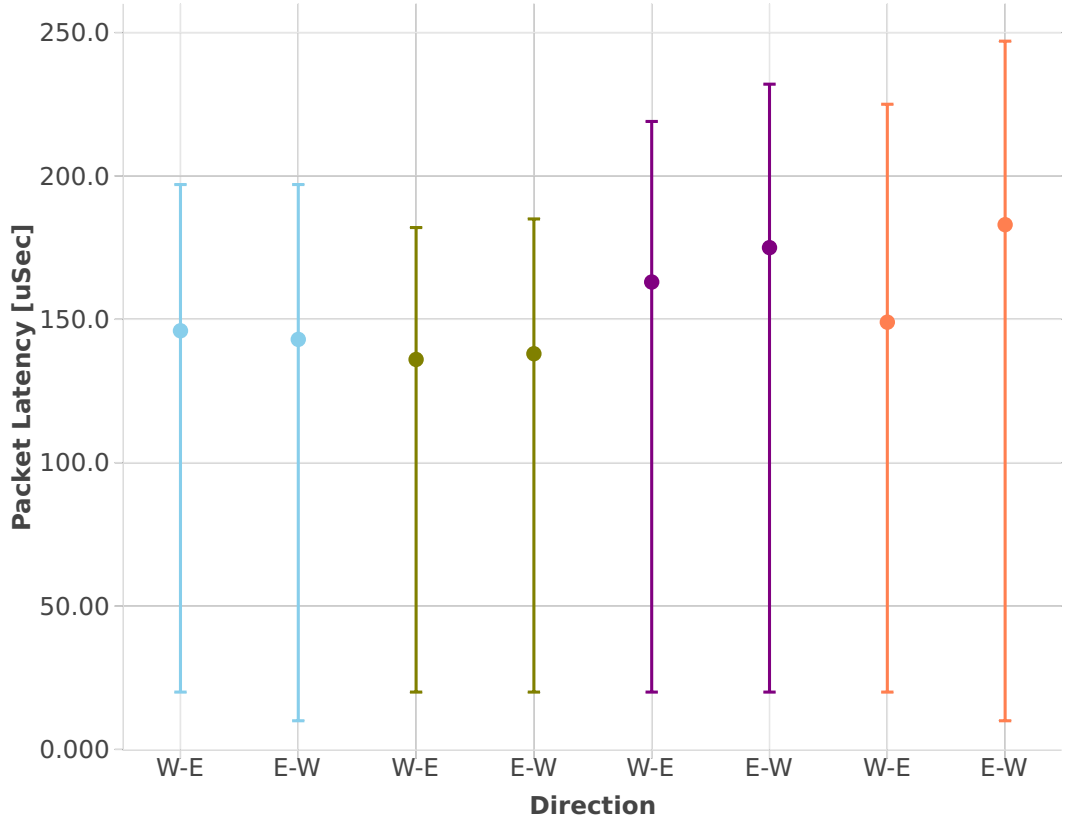

# Latency: ip4tun-3n-skx-x710-64b-2t1c-base\_and\_scale-ndr

- ethip4lispip4-ip4base
- dot1q--ethip4vxlan-l2bdscale1l2bd1vlan1vxlan
- dot1q--ethip4vxlan-l2bdscale10l2bd10vlan10vxlan
- dot1q--ethip4vxlan-l2bdscale100l2bd100vlan100vxlan