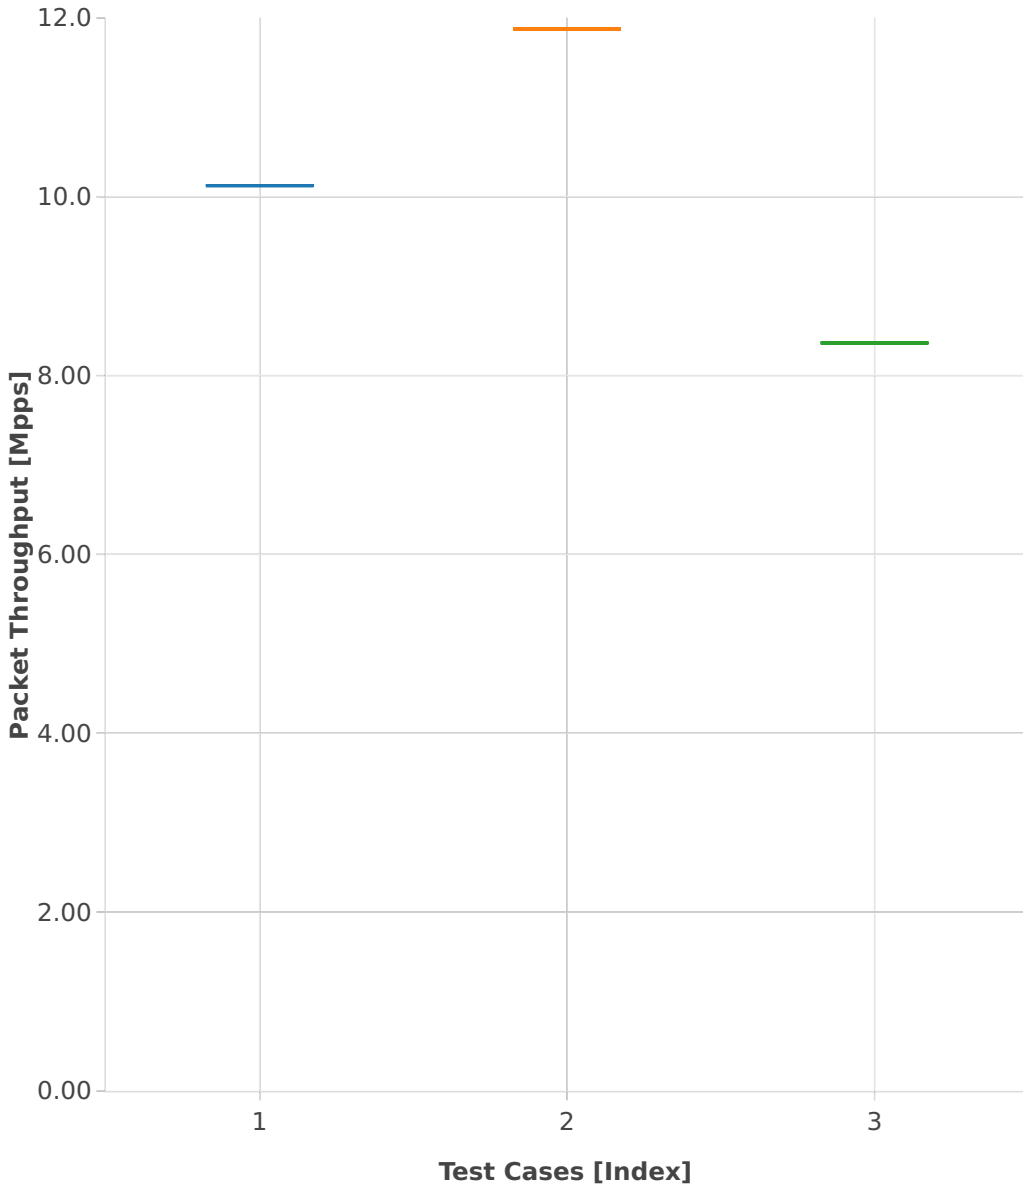

Throughput: ip4tun-3n-skx-x710-64b-2t1c-base_and_features-pdr

- 1. (01 run) ethip4vxlan-l2bdbasemaclrn
- 2. (01 run) ethip4vxlan-l2xcbase
- 3. (01 run) ethip4lispip4-ip4base