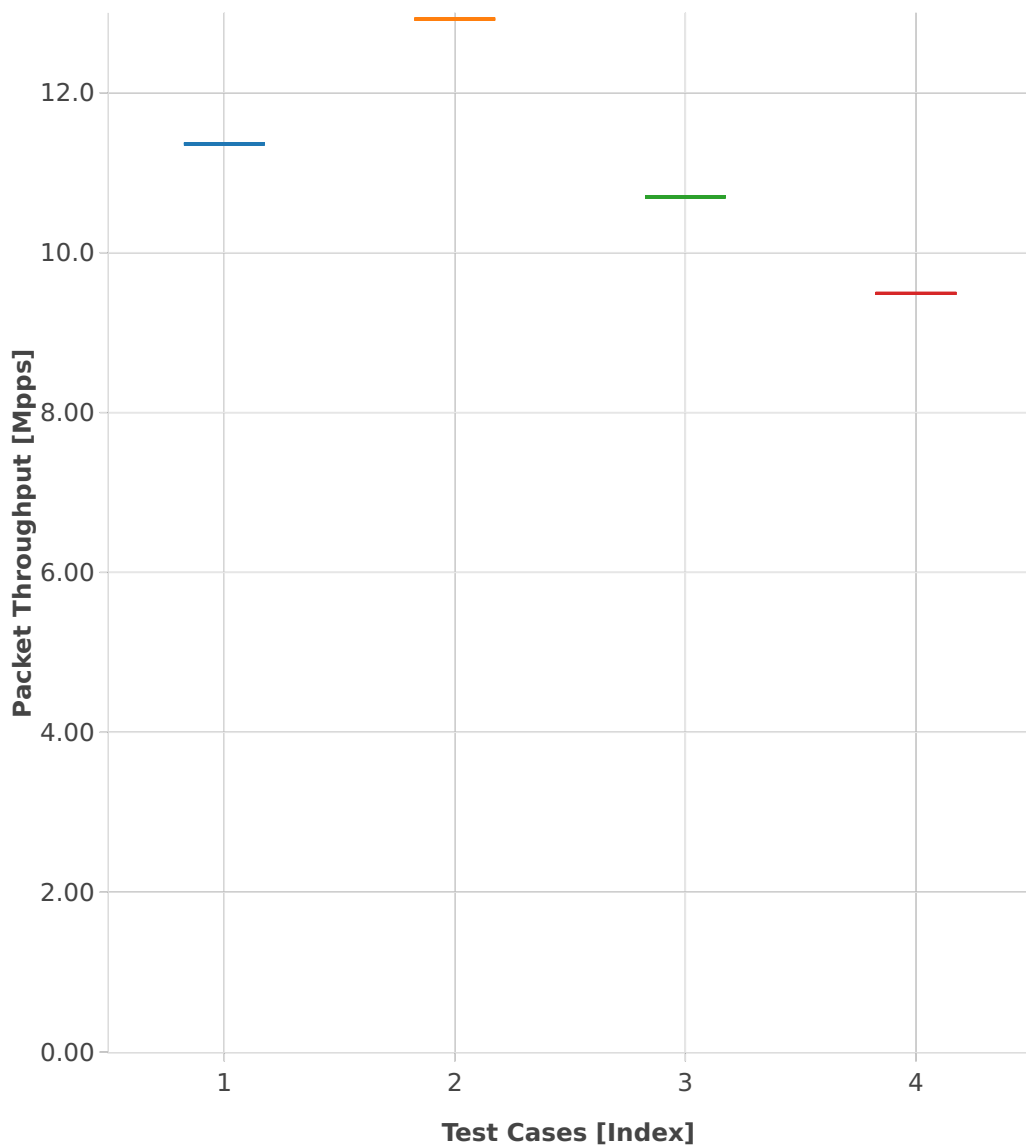

# Throughput: ip4tun-3n-hsw-x710-64b-2t2c-base\_and\_scale-pdr

- 1. (01 run) ethip4lispip4-ip4base
- 2. (01 run) dot1q--ethip4vxlan-l2bdscale1l2bd1vlan1vxlan
- 3. (01 run) dot1q--ethip4vxlan-l2bdscale10l2bd10vlan10vxlan
- 4. (01 run) dot1q--ethip4vxlan-l2bdscale100l2bd100vlan100vxlan