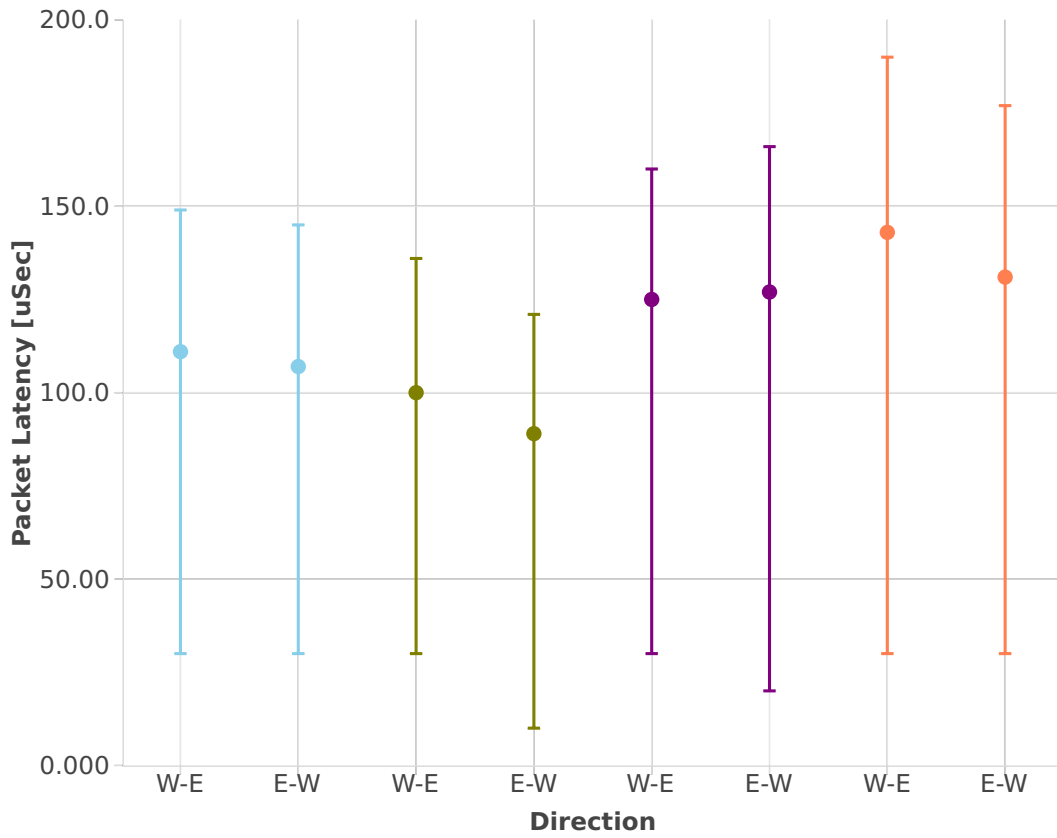

# Latency: ip4tun-3n-hsw-x710-64b-2t2c-base\_and\_scale-ndr

- ethip4lispip4-ip4base
- dot1q--ethip4vxlan-l2bdscale1l2bd1vlan1vxlan
- dot1q--ethip4vxlan-l2bdscale10l2bd10vlan10vxlan
- dot1q--ethip4vxlan-l2bdscale100l2bd100vlan100vxlan