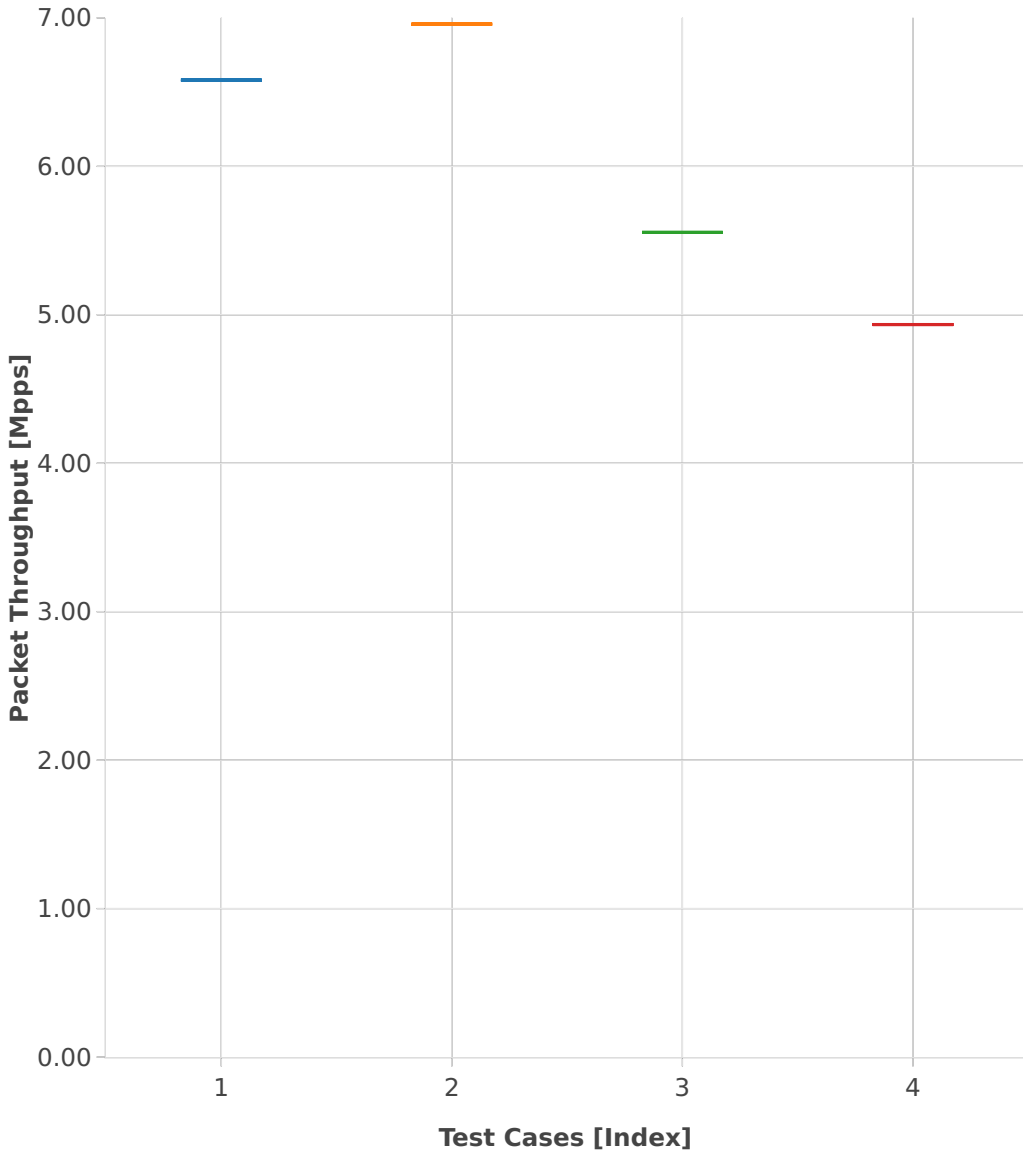

Throughput: ip4tun-3n-hsw-x710-64b-1t1c-base_and_scale-pdr

- 1. (01 run) ethip4lispip4-ip4base
- 2. (01 run) dot1q--ethip4vxlan-l2bdscale1l2bd1vlan1vxlan
- 3. (01 run) dot1q--ethip4vxlan-l2bdscale10l2bd10vlan10vxlan
- 4. (01 run) dot1q--ethip4vxlan-l2bdscale100l2bd100vlan100vxlan