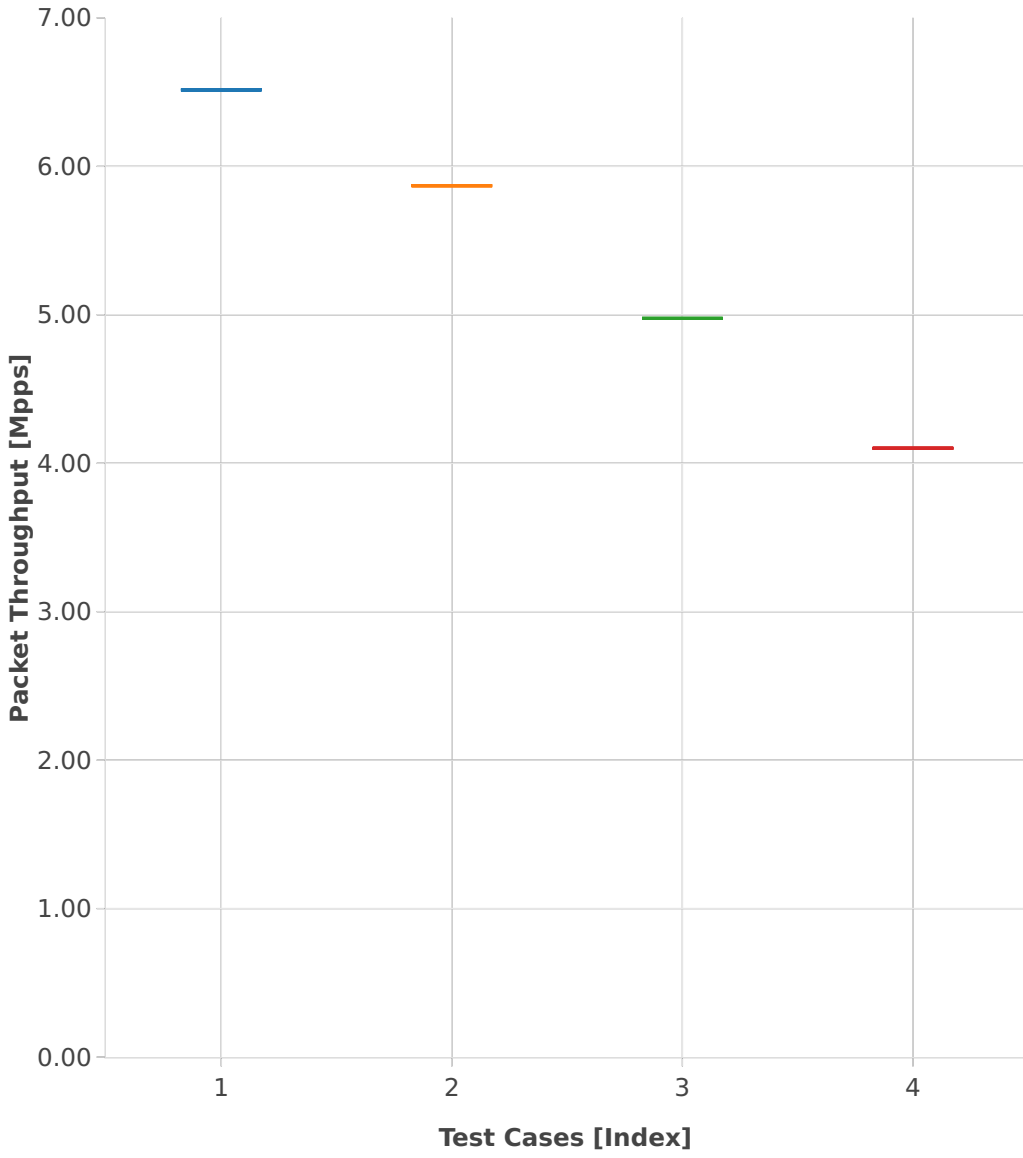

Throughput: ip4tun-3n-hsw-x710-64b-1t1c-base_and_scale-ndr

- 1. (01 run) ethip4lispip4-ip4base
- 2. (01 run) dot1q--ethip4vxlan-l2bdscale1l2bd1vlan1vxlan
- 3. (01 run) dot1q--ethip4vxlan-l2bdscale10l2bd10vlan10vxlan
- 4. (01 run) dot1q--ethip4vxlan-l2bdscale100l2bd100vlan100vxlan