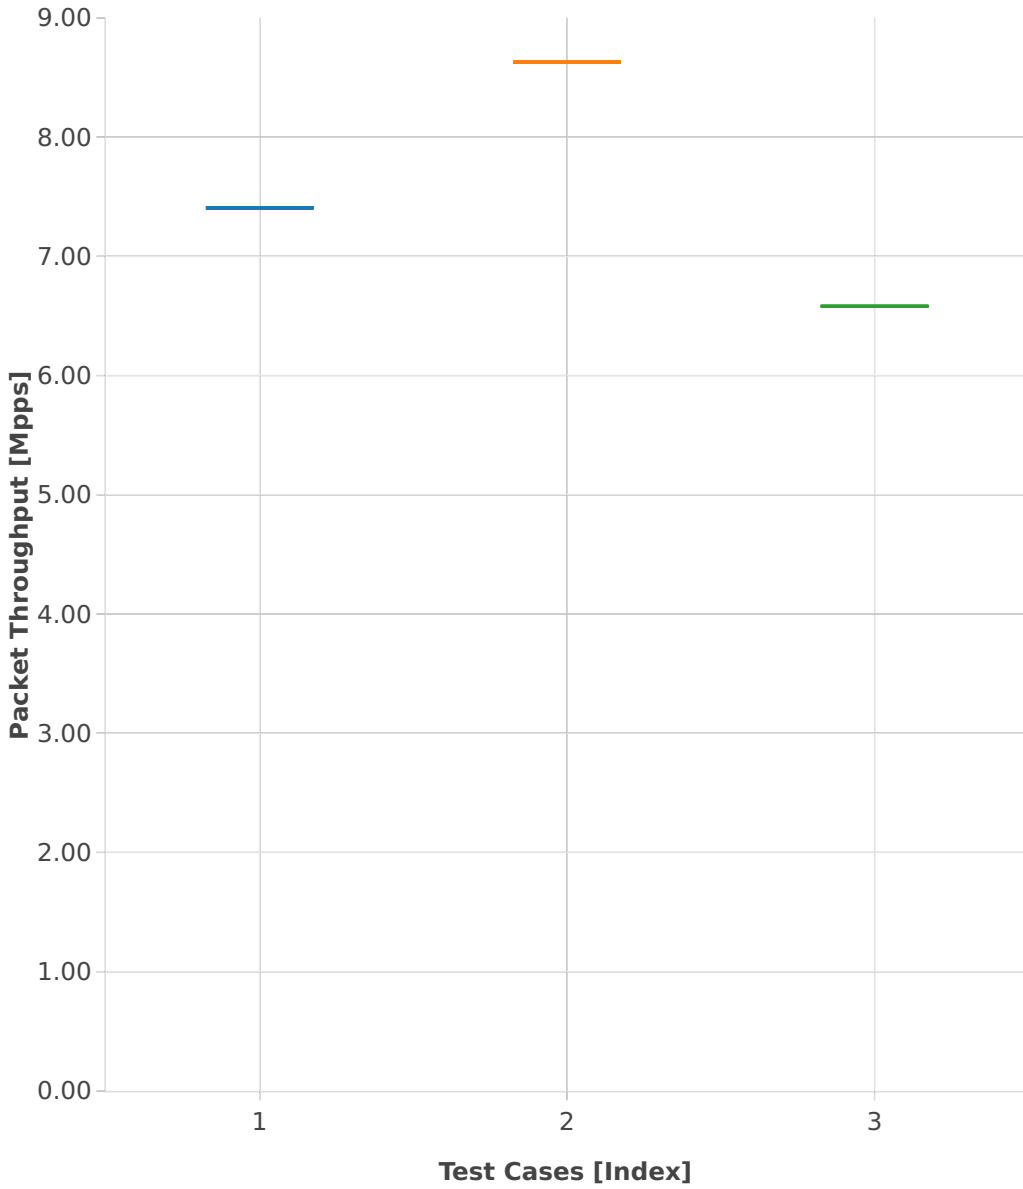

Throughput: ip4tun-3n-hsw-x710-64b-1t1c-base_and_features-pdr

- 1. (01 run) ethip4vxlan-l2bdbasemaclrn
- 2. (01 run) ethip4vxlan-l2xcbase
- 3. (01 run) ethip4lispip4-ip4base