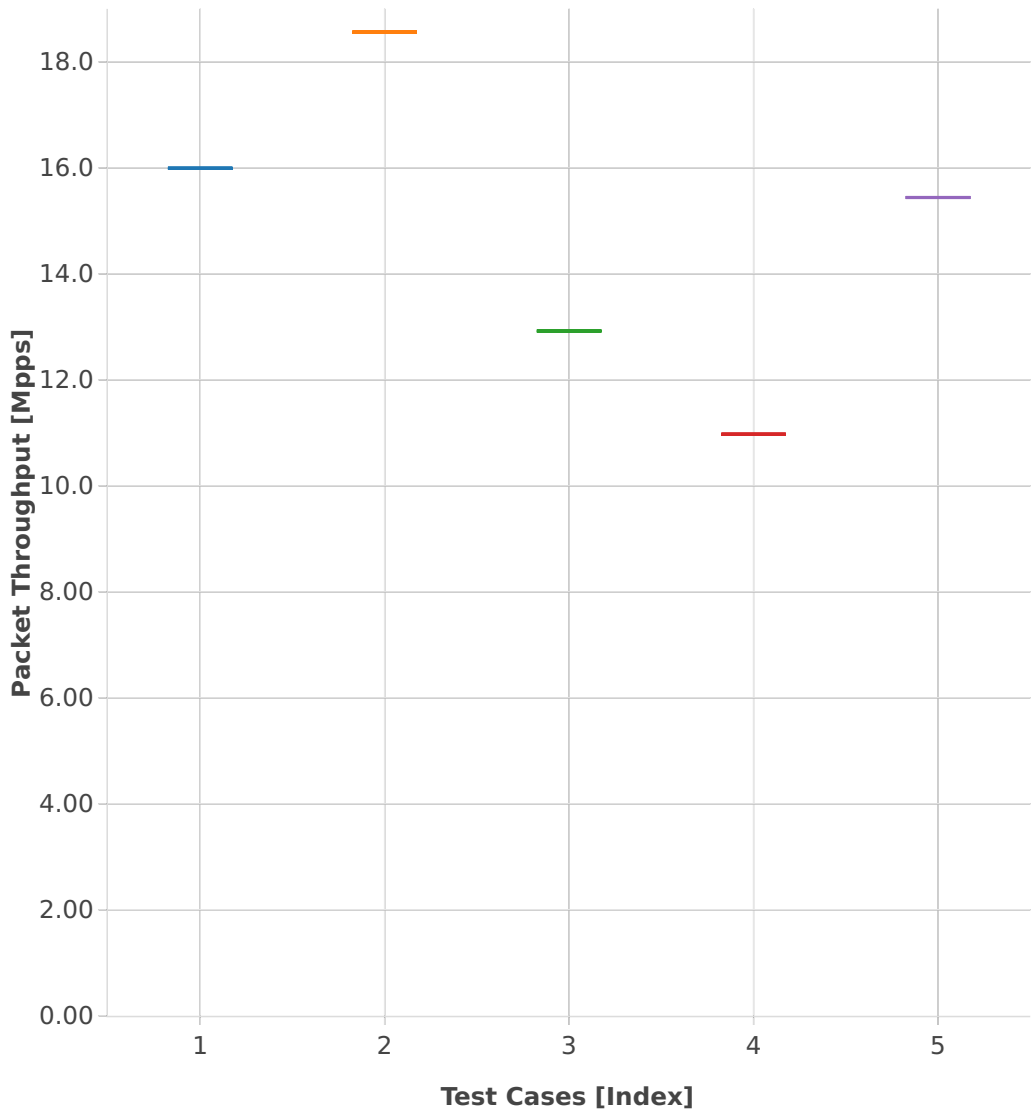

Throughput: ip4-3n-skx-x710-64b-2t1c-features-pdr

- 1. (01 run) dot1q-ip4base
- 2. (01 run) ethip4-ip4base
- 3. (01 run) ethip4udp-ip4base-nat44
- 4. (01 run) ethip4-ip4base-ipolicemarkbase
- 5. (01 run) ethip4-ip4base-copwhtlistbase