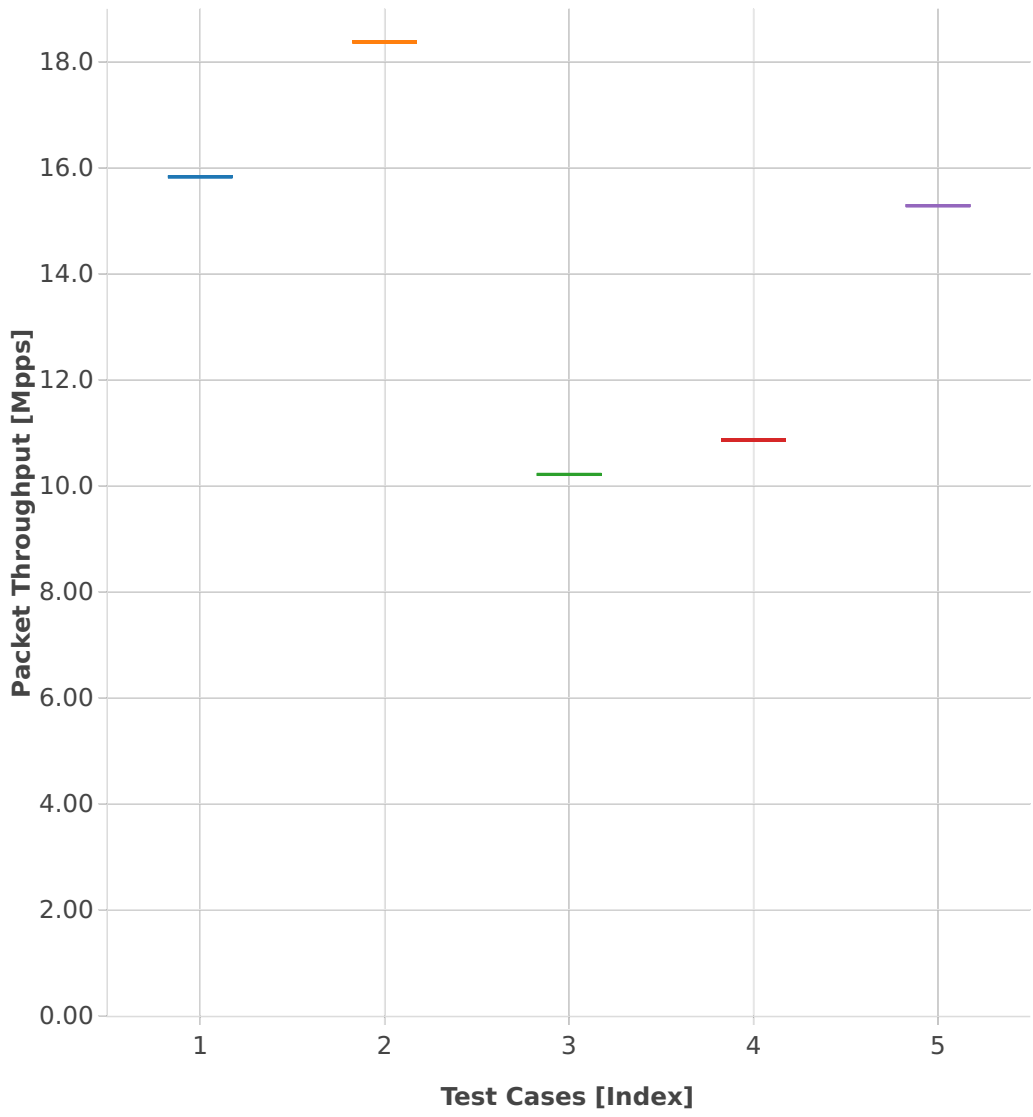

Throughput: ip4-3n-skx-x710-64b-2t1c-features-ndr

- 1. (01 run) dot1q-ip4base
- 2. (01 run) ethip4-ip4base
- 3. (01 run) ethip4udp-ip4base-nat44
- 4. (01 run) ethip4-ip4base-ipolicemarkbase
- 5. (01 run) ethip4-ip4base-copwhtlistbase