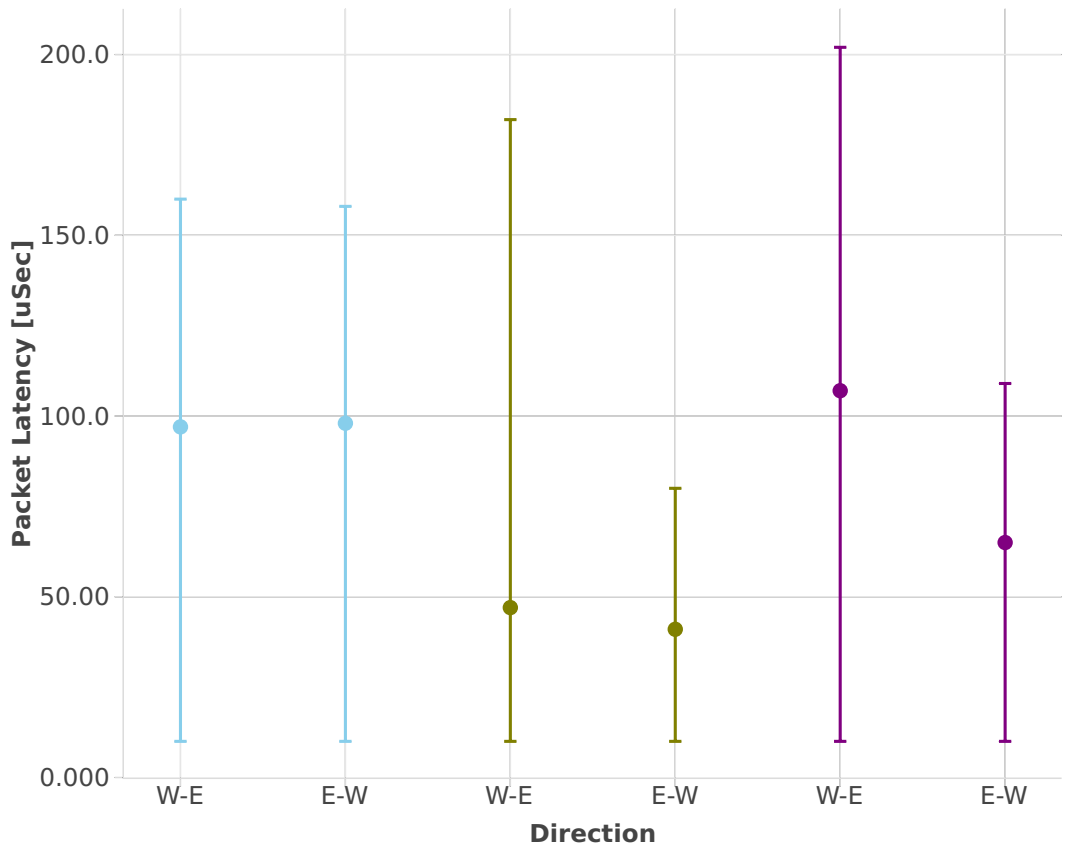

Latency: ip4-3n-skx-x710-64b-2t1c-features-nat44-ndr

- ethip4-ip4base
- ethip4udp-ip4base-nat44
- ethip4udp-ip4scale1000-udpsrcscale15-nat44