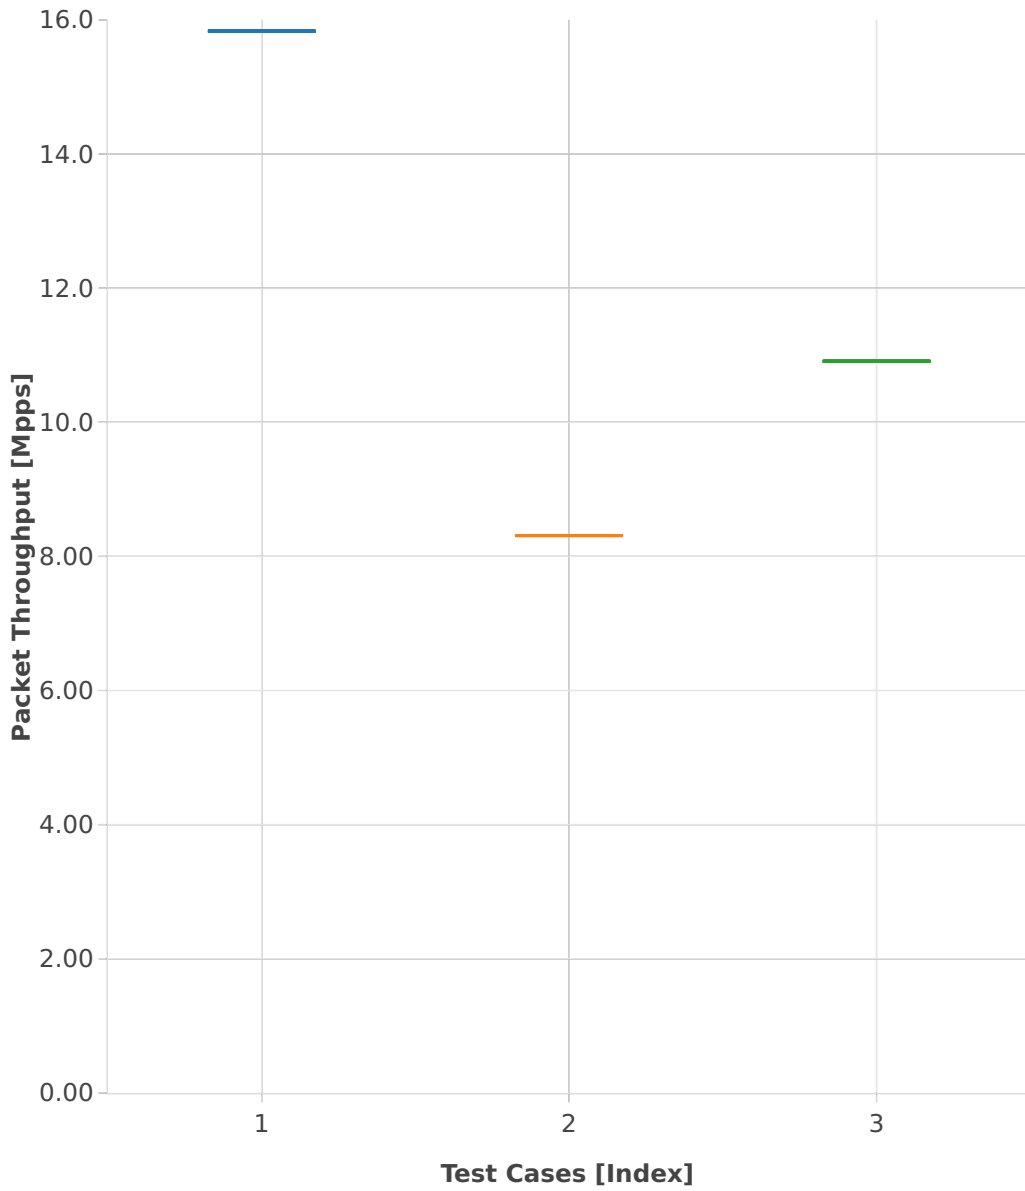

Throughput: ip4-3n-skx-x710-64b-2t1c-features-iacl-ndr

- 1. (01 run) dot1q-ip4base
- 2. (01 run) ethip4udp-ip4base-iacl50sl-10kflows
- 3. (01 run) ethip4udp-ip4base-iacl50sf-10kflows