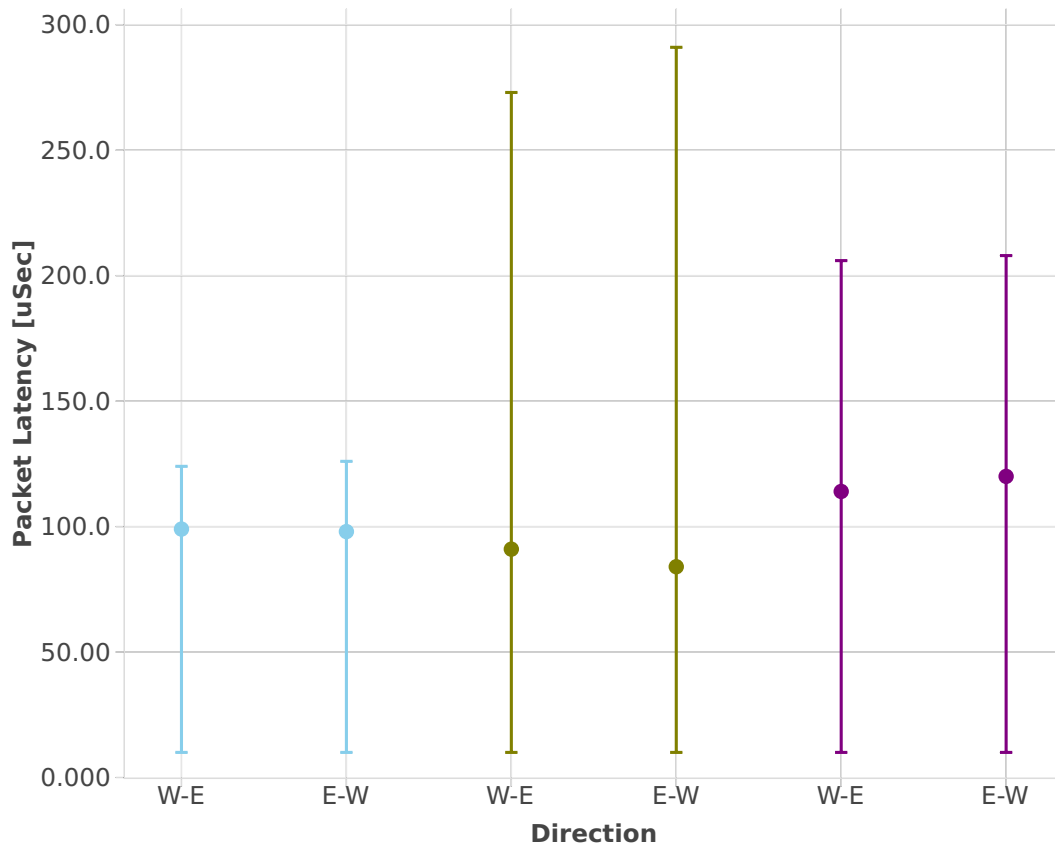

# Latency: ip4-3n-skx-x710-64b-2t1c-features-iacl-ndr

- dot1q-ip4base
- ethip4udp-ip4base-iacl50sl-10kflows
- ethip4udp-ip4base-iacl50sf-10kflows