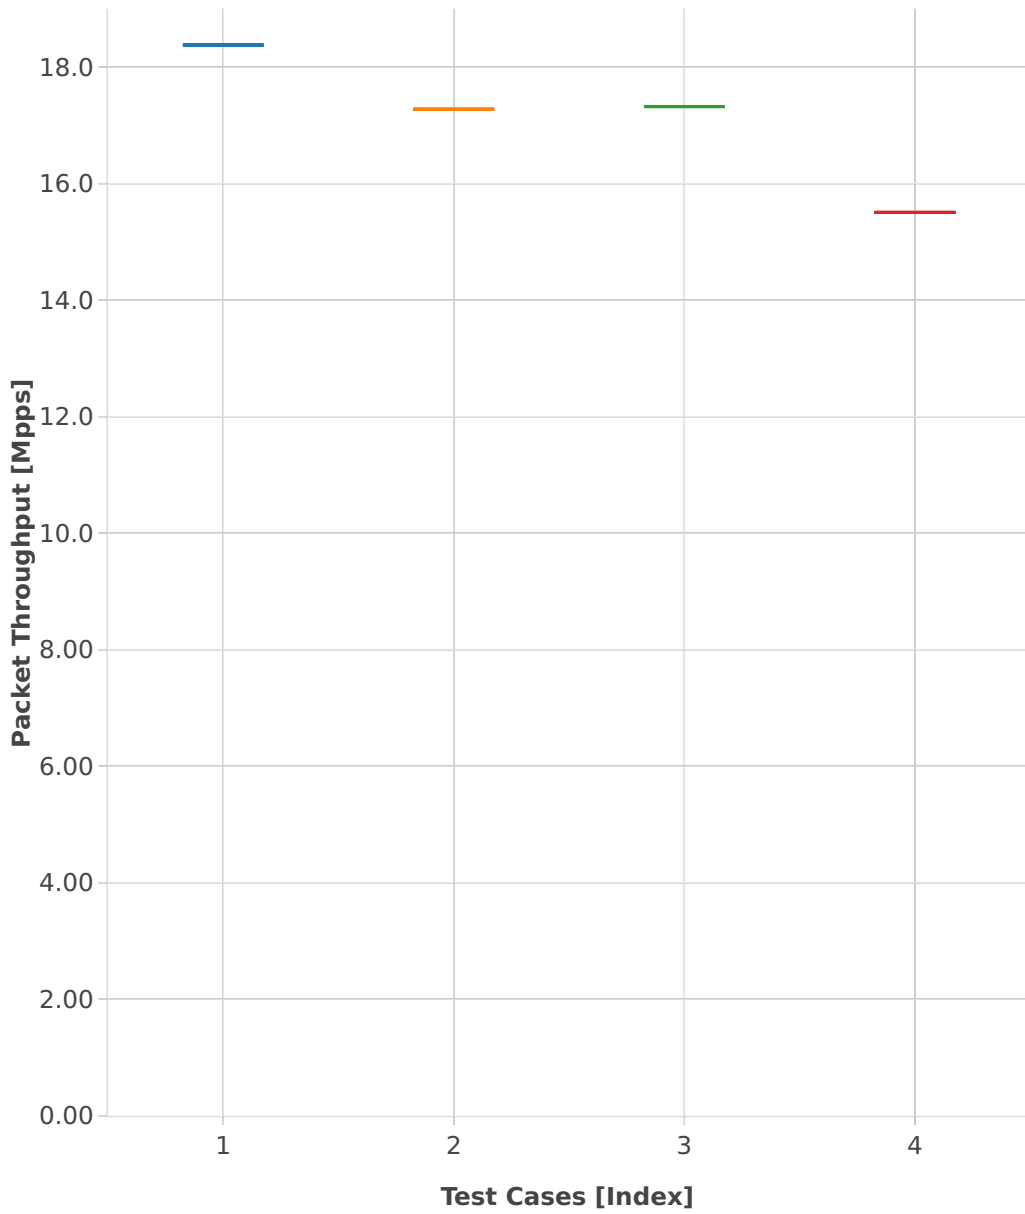

Throughput: ip4-3n-skx-x710-64b-2t1c-base_and_scale-ndr

- 1. (01 run) ethip4-ip4base
- 2. (01 run) ethip4-ip4scale20k
- 3. (01 run) ethip4-ip4scale200k
- 4. (01 run) ethip4-ip4scale2m