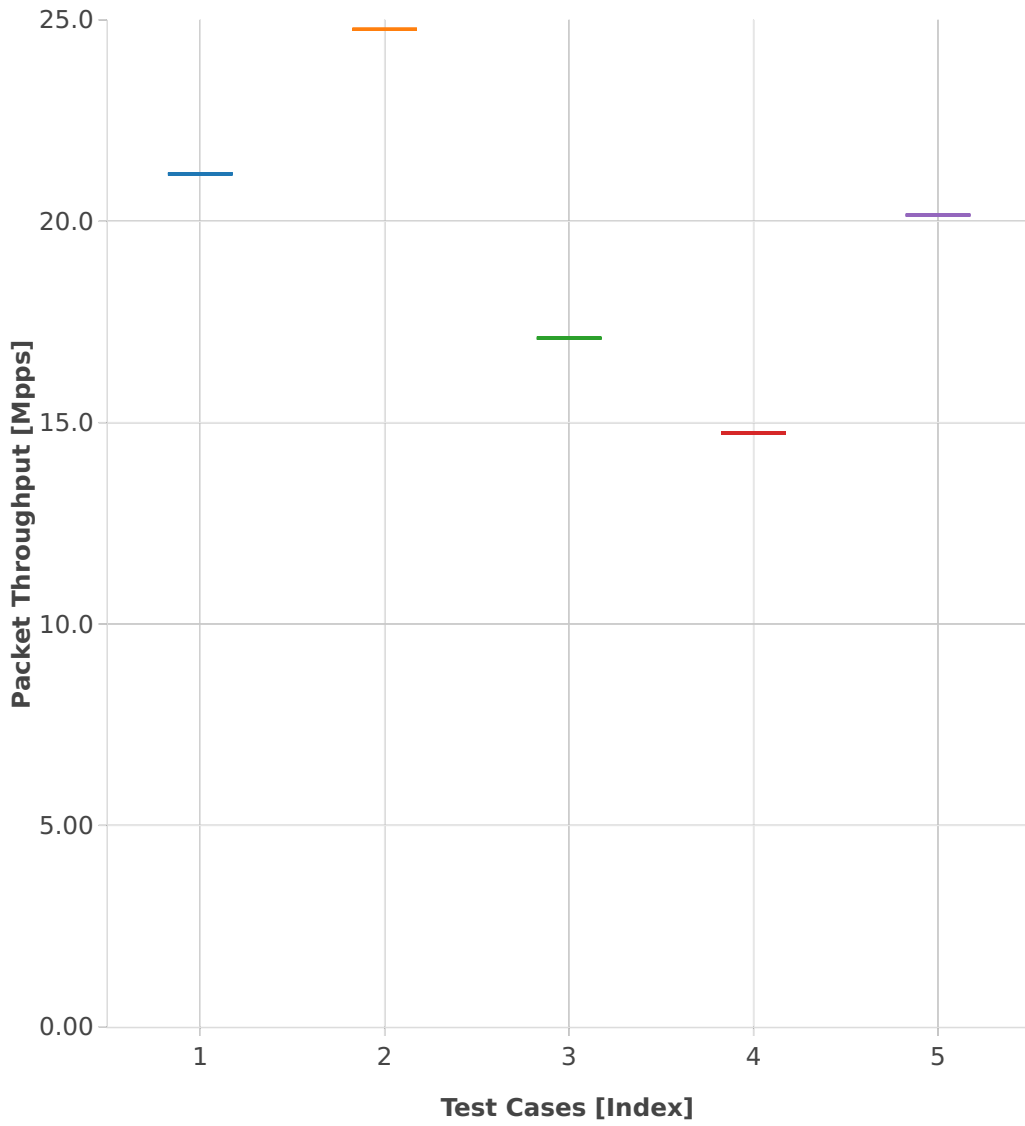

Throughput: ip4-3n-hsw-x710-64b-2t2c-features-pdr

- 1. (01 run) dot1q-ip4base
- 2. (01 run) ethip4-ip4base
- 3. (01 run) ethip4udp-ip4base-nat44
- 4. (01 run) ethip4-ip4base-ipolicemarkbase
- 5. (01 run) ethip4-ip4base-copwhtlistbase