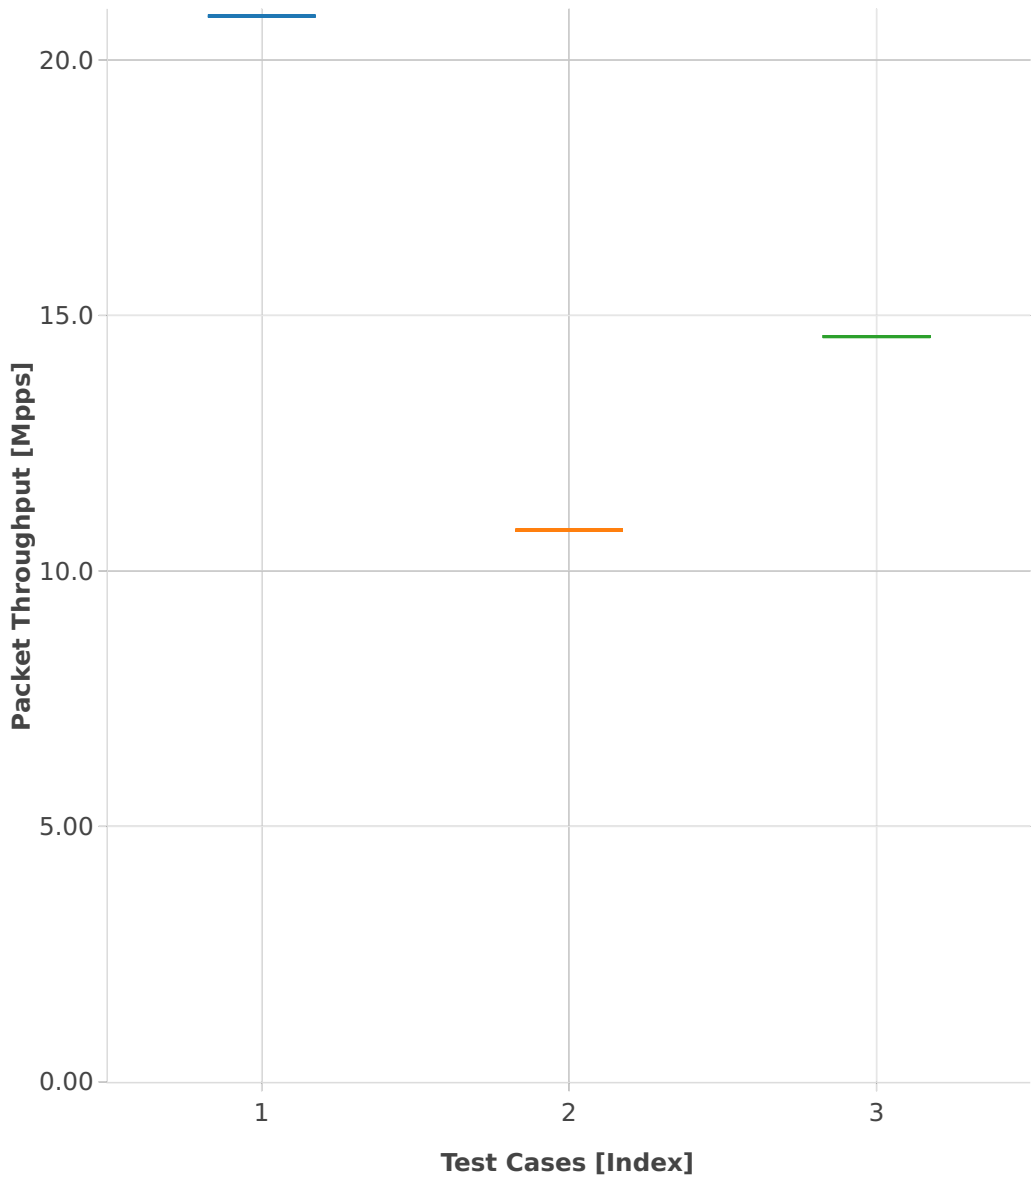

# Throughput: ip4-3n-hsw-x710-64b-2t2c-features-iacl-ndr

- 1. (01 run) dot1q-ip4base
- 2. (01 run) ethip4udp-ip4base-iacl50sl-10kflows
- 3. (01 run) ethip4udp-ip4base-iacl50sf-10kflows