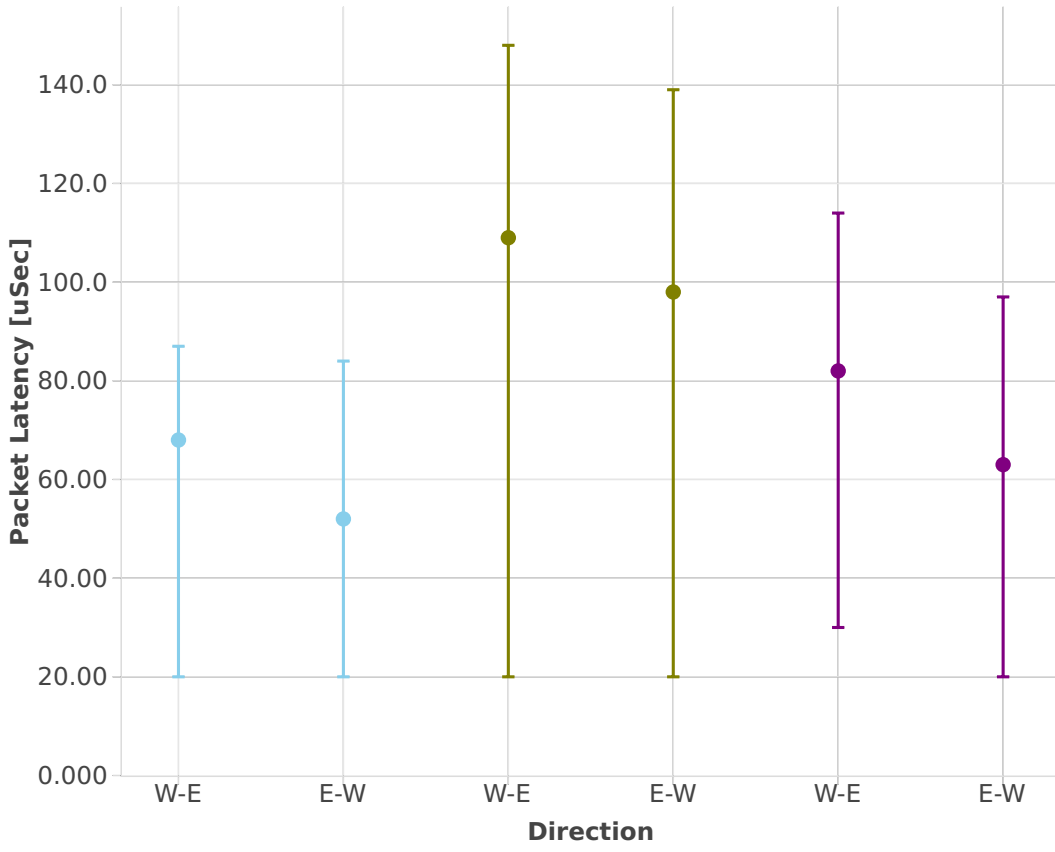

Latency: ip4-3n-hsw-x710-64b-2t2c-features-iacl-ndr

- dot1q-ip4base
- ethip4udp-ip4base-iacl50sl-10kflows
- ethip4udp-ip4base-iacl50sf-10kflows