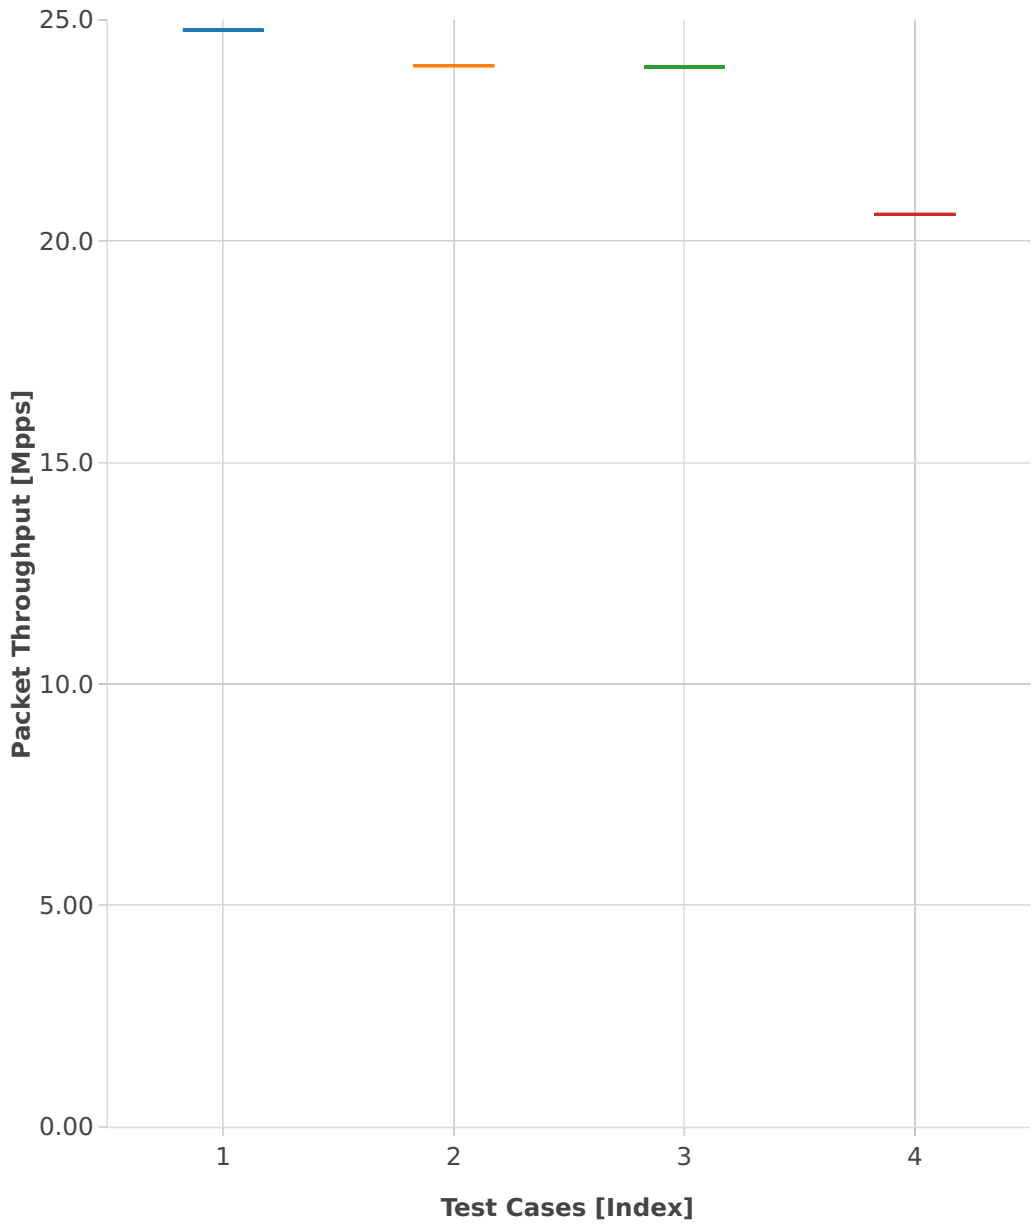

### Throughput: ip4-3n-hsw-x710-64b-2t2c-base\_and\_scale-pdr

- 1. (01 run) ethip4-ip4base
- 2. (01 run) ethip4-ip4scale20k
- 3. (01 run) ethip4-ip4scale200k
- 4. (01 run) ethip4-ip4scale2m