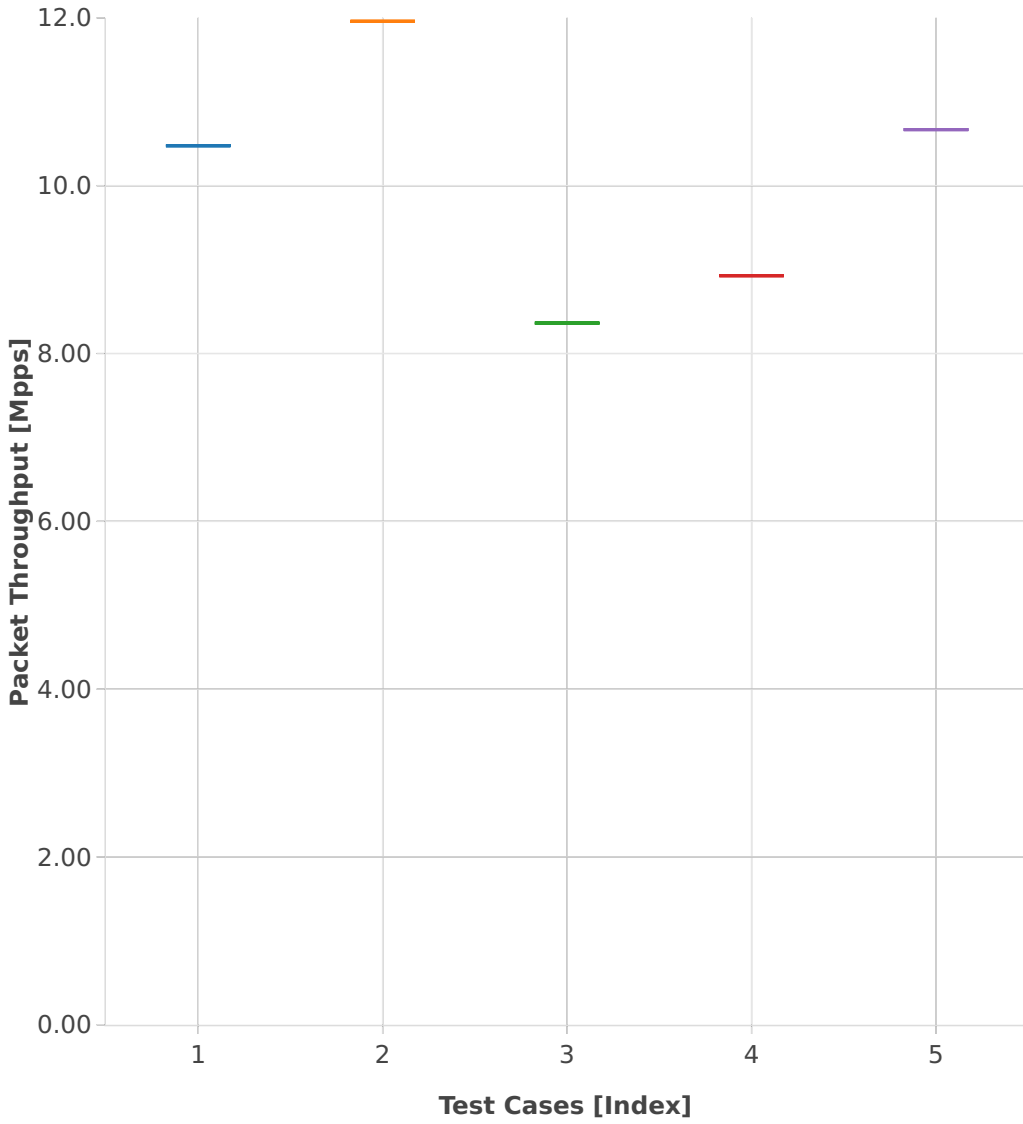

### Throughput: ip4-3n-hsw-x710-64b-1t1c-features-pdr

- 1. (01 run) dot1q-ip4base
- 2. (01 run) ethip4-ip4base
- 3. (01 run) ethip4udp-ip4base-nat44
- 4. (01 run) ethip4-ip4base-ipolicemarkbase
- 5. (01 run) ethip4-ip4base-copwhtlistbase