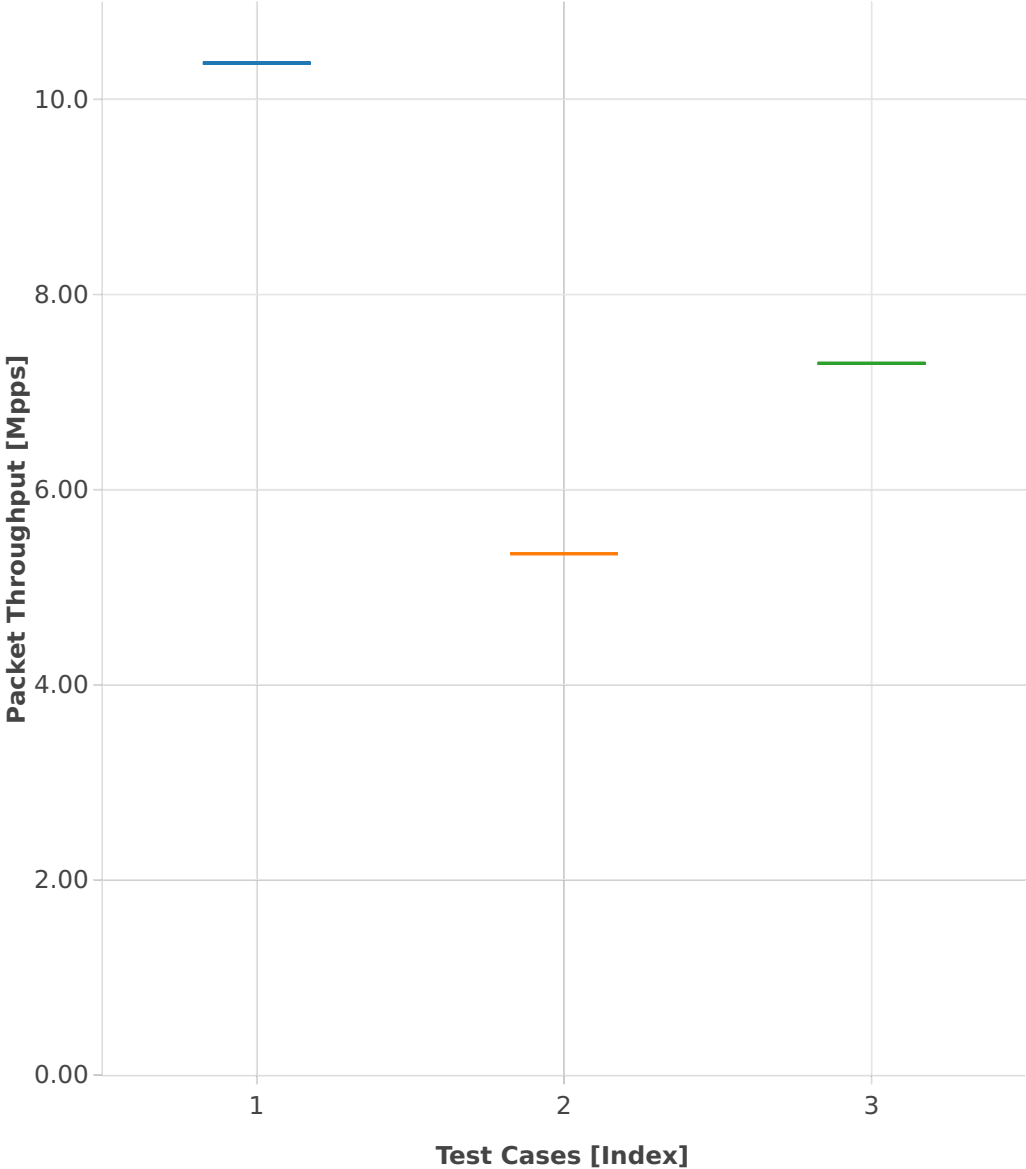

Throughput: ip4-3n-hsw-x710-64b-1t1c-features-iacl-ndr

- 1. (01 run) dot1q-ip4base
- 2. (01 run) ethip4udp-ip4base-iacl50sl-10kflows
- 3. (01 run) ethip4udp-ip4base-iacl50sf-10kflows