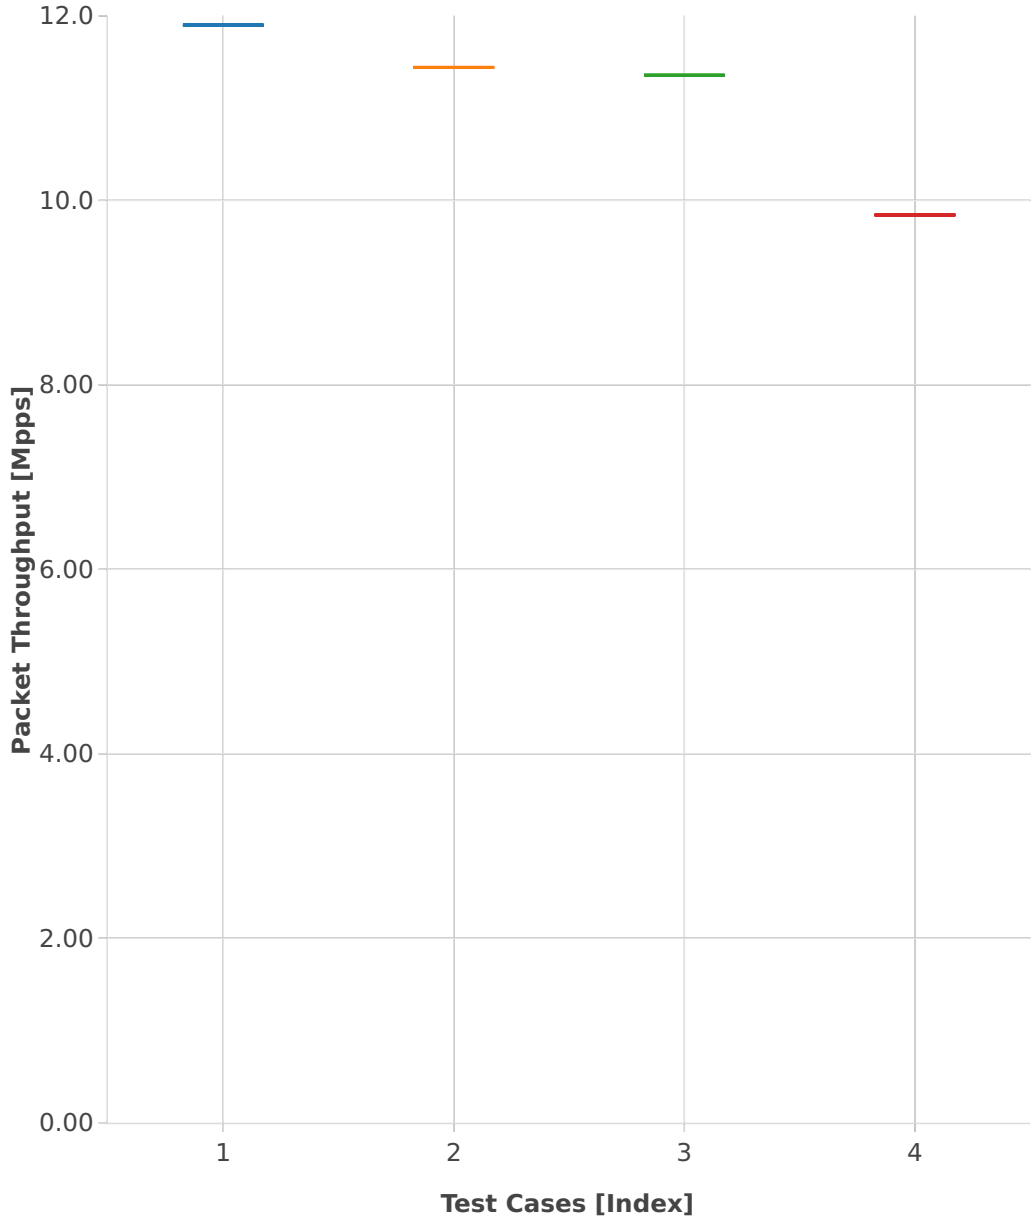

Throughput: ip4-3n-hsw-x710-64b-1t1c-base_and_scale-ndr

- 1. (01 run) ethip4-ip4base
- 2. (01 run) ethip4-ip4scale20k
- 3. (01 run) ethip4-ip4scale200k
- 4. (01 run) ethip4-ip4scale2m