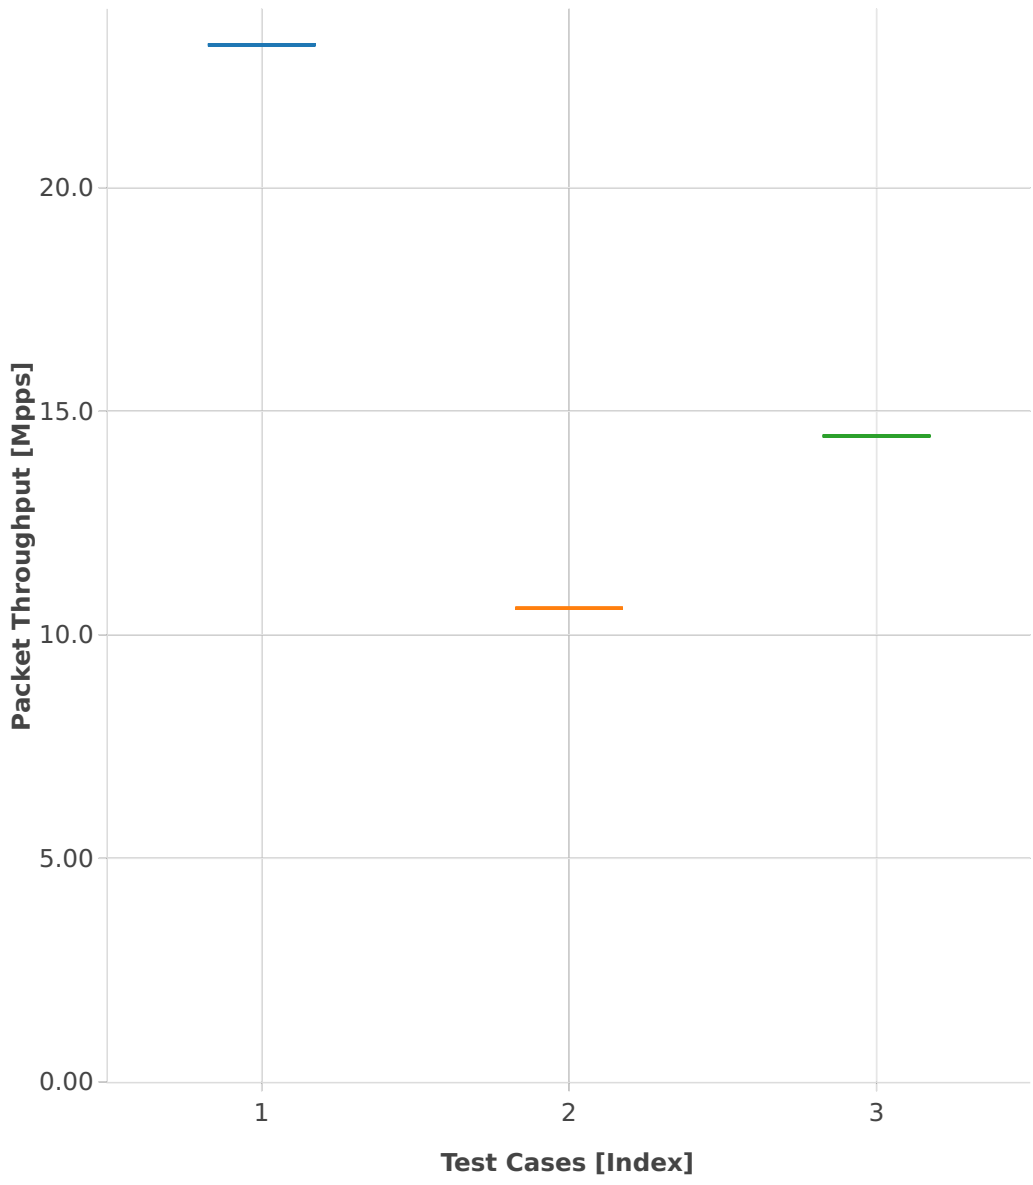

Throughput: ip4-3n-hsw-x520-64b-2t2c-features-oacl-ndr

- 1. (01 run) ethip4-ip4base
- 2. (01 run) ethip4udp-ip4base-oacl50sl-10kflows
- 3. (01 run) ethip4udp-ip4base-oacl50sf-10kflows