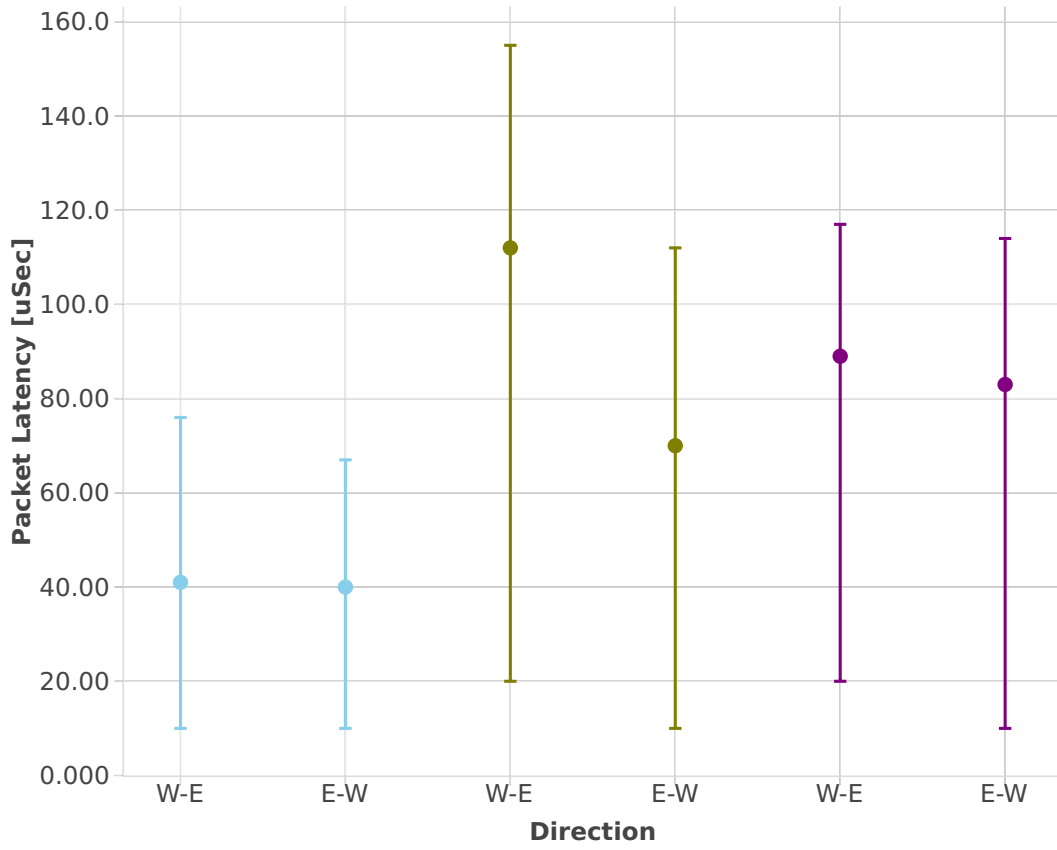

Latency: ip4-3n-hsw-x520-64b-2t2c-features-oacl-ndr

- ethip4-ip4base
- ethip4udp-ip4base-oacl50sl-10kflows
- ethip4udp-ip4base-oacl50sf-10kflows