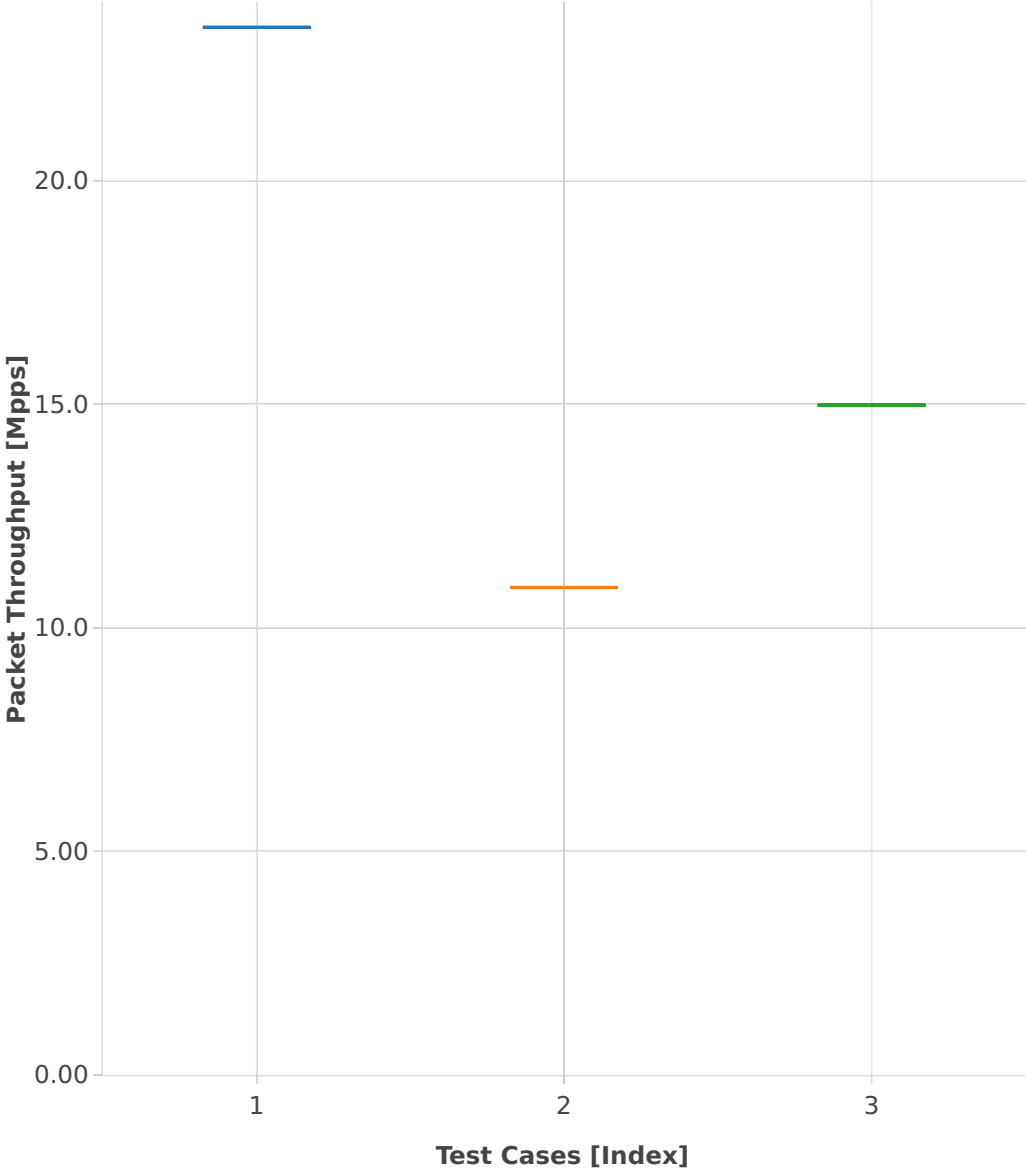

Throughput: ip4-3n-hsw-x520-64b-2t2c-features-iacl-pdr

- 1. (01 run) ethip4-ip4base
- 2. (01 run) ethip4udp-ip4base-iacl50sl-10kflows
- 3. (01 run) ethip4udp-ip4base-iacl50sf-10kflows