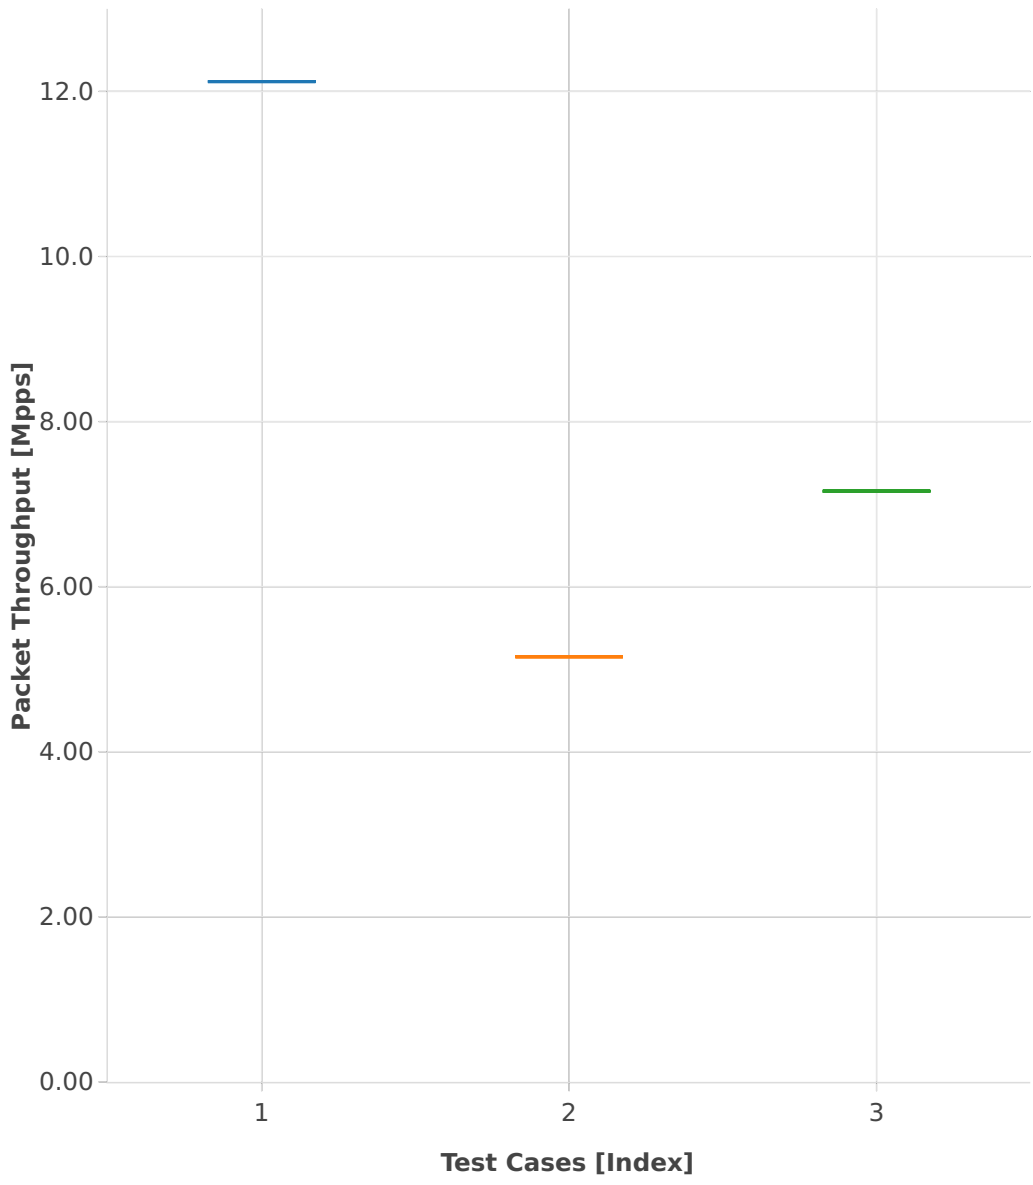

Throughput: ip4-3n-hsw-x520-64b-1t1c-features-oacl-ndr

- 1. (01 run) ethip4-ip4base
- 2. (01 run) ethip4udp-ip4base-oacl50sl-10kflows
- 3. (01 run) ethip4udp-ip4base-oacl50sf-10kflows