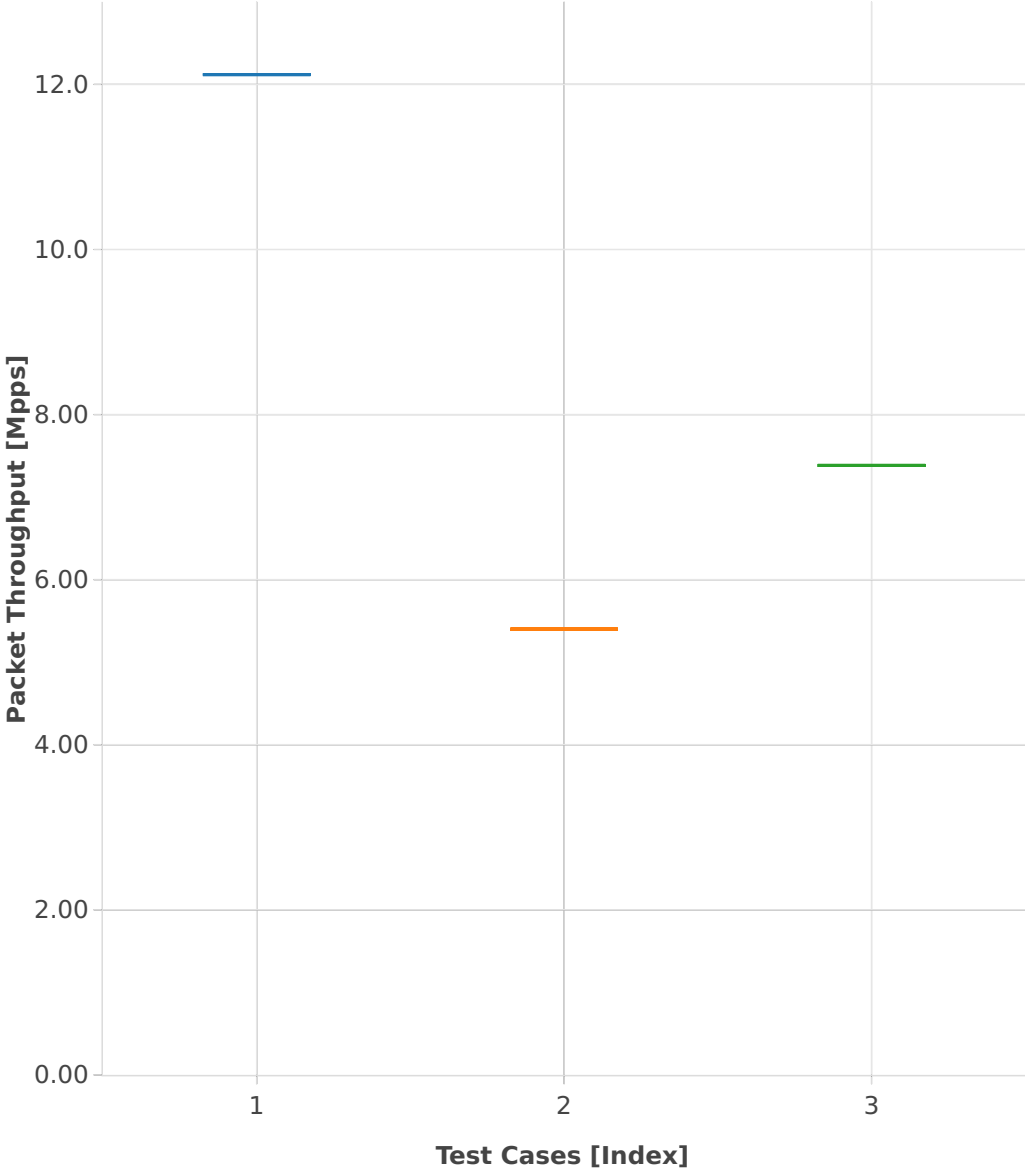

Throughput: ip4-3n-hsw-x520-64b-1t1c-features-iacl-ndr

- 1. (01 run) ethip4-ip4base
- 2. (01 run) ethip4udp-ip4base-iacl50sl-10kflows
- 3. (01 run) ethip4udp-ip4base-iacl50sf-10kflows