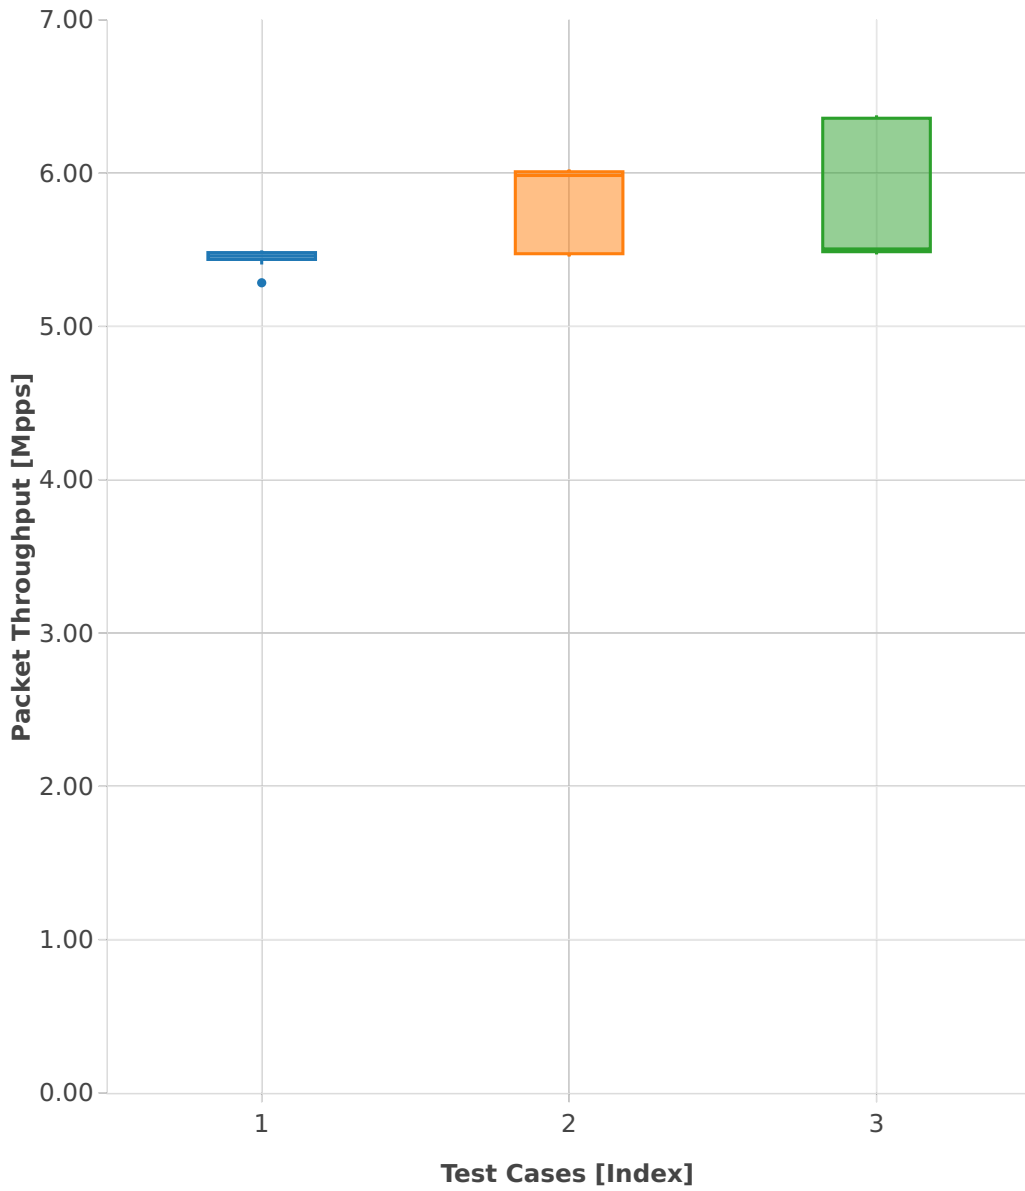

### Throughput: vts-3n-hsw-x520-114b-2t2c-ndr

- 1. (10 runs) ethip4vxlan-l2bdbasemaclrn-eth-iacldstbase-aclpermit-2v
- 2. (10 runs) ethip4vxlan-l2bdbasemaclrn-eth-iacldstbase-aclpermitrefl
- 3. (09 runs) ethip4vxlan-l2bdbasemaclrn-eth-iacldstbase-noacl-2vhost