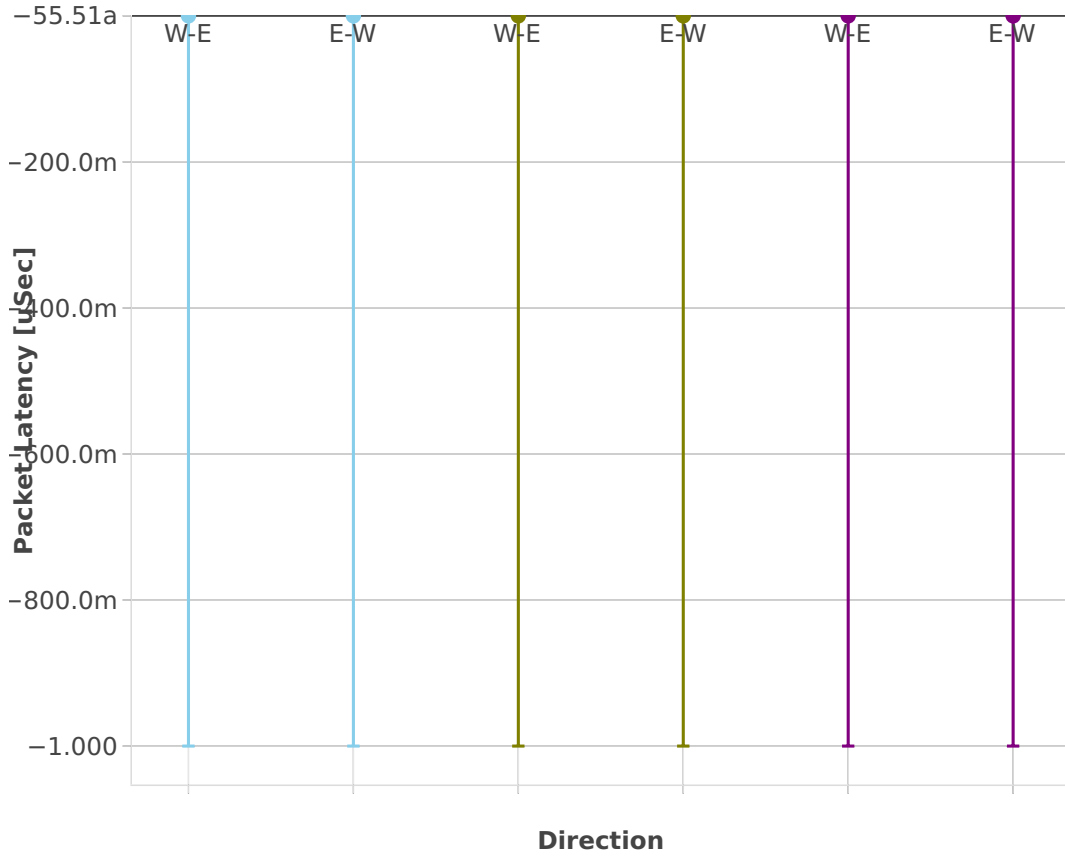

Latency: vts-3n-hsw-x520-114b-2t2c-ndr

- ethip4vxlan-l2bdbasemaclrn-eth-iacldstbase-aclpermit-2vhostvr1024-1
- ethip4vxlan-l2bdbasemaclrn-eth-iacldstbase-noacl-2vhostvr1024-1vm
- ethip4vxlan-l2bdbasemaclrn-eth-iacldstbase-aclpermitreflect-2vhostvr1