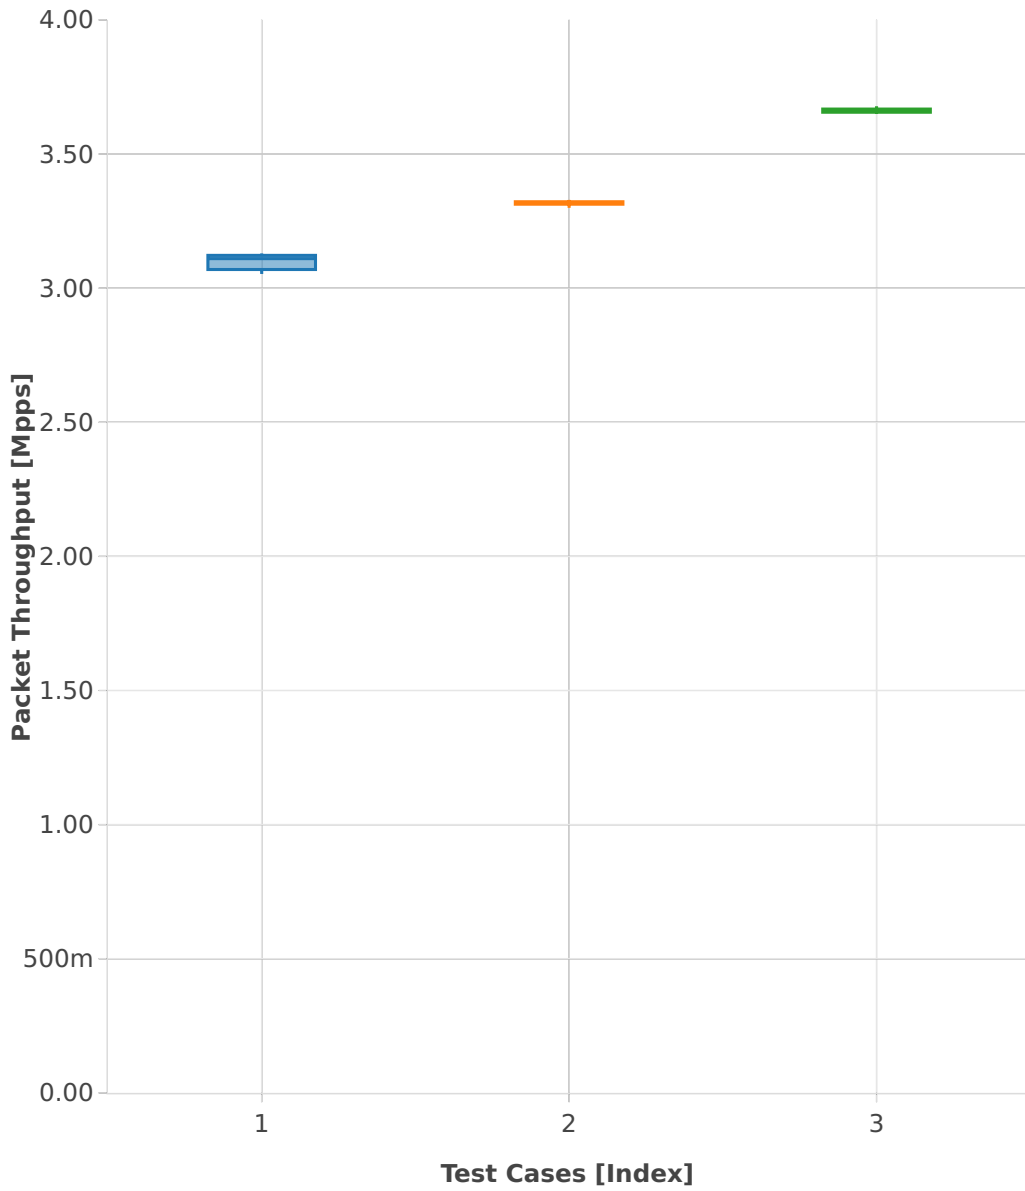

### Throughput: vts-3n-hsw-x520-114b-1t1c-pdr

- 1. (10 runs) ethip4vxlan-l2bdbasemaclrn-eth-iacldstbase-aclpermit-2v
- 2. (10 runs) ethip4vxlan-l2bdbasemaclrn-eth-iacldstbase-aclpermitrefl
- 3. (09 runs) ethip4vxlan-l2bdbasemaclrn-eth-iacldstbase-noacl-2vhost