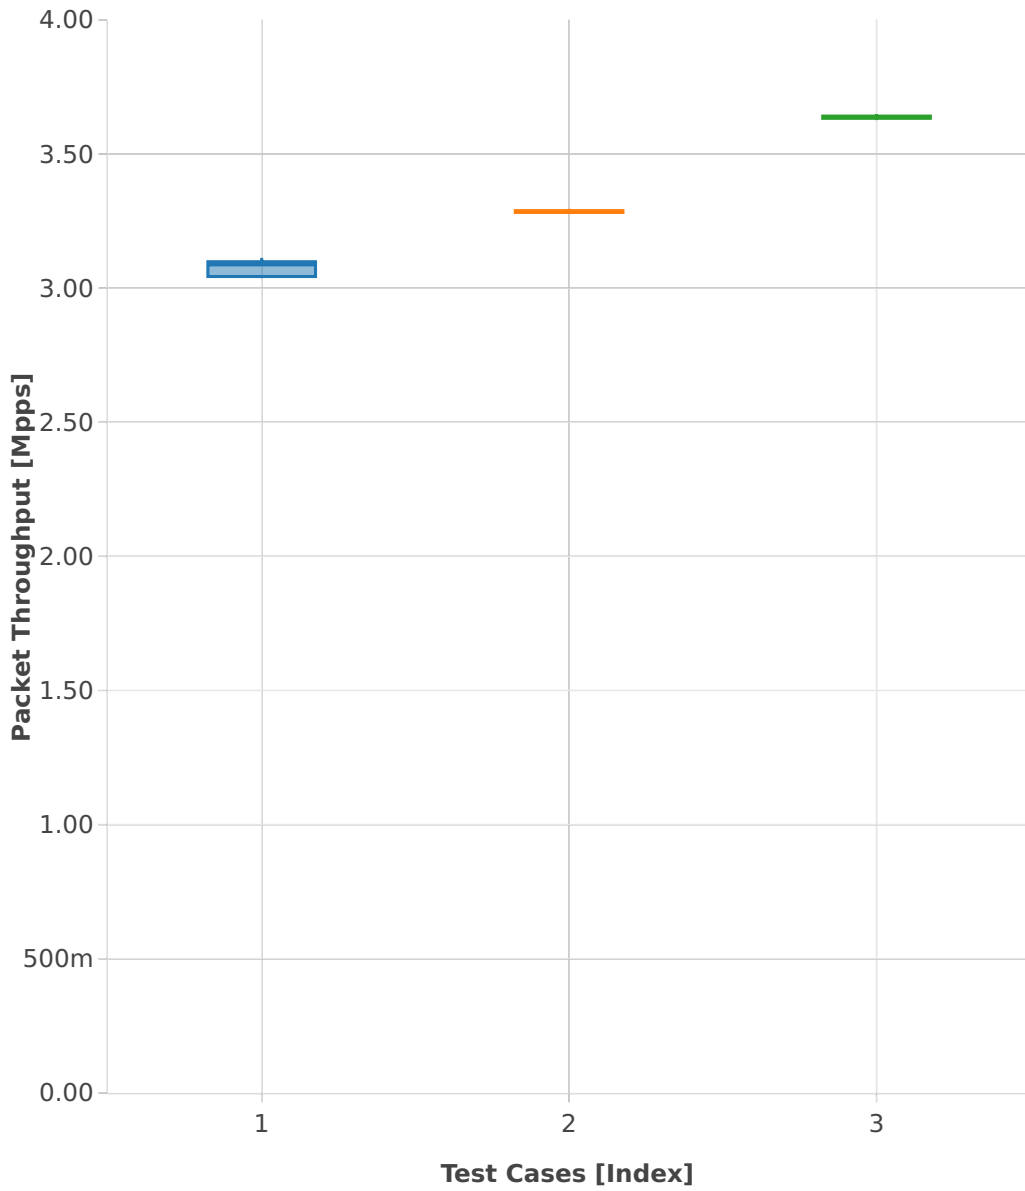

### Throughput: vts-3n-hsw-x520-114b-1t1c-ndr

- 1. (10 runs) ethip4vxlan-l2bdbasemaclrn-eth-iacldstbase-aclpermit-2v
- 2. (10 runs) ethip4vxlan-l2bdbasemaclrn-eth-iacldstbase-aclpermitrefl
- 3. (09 runs) ethip4vxlan-l2bdbasemaclrn-eth-iacldstbase-noacl-2vhost