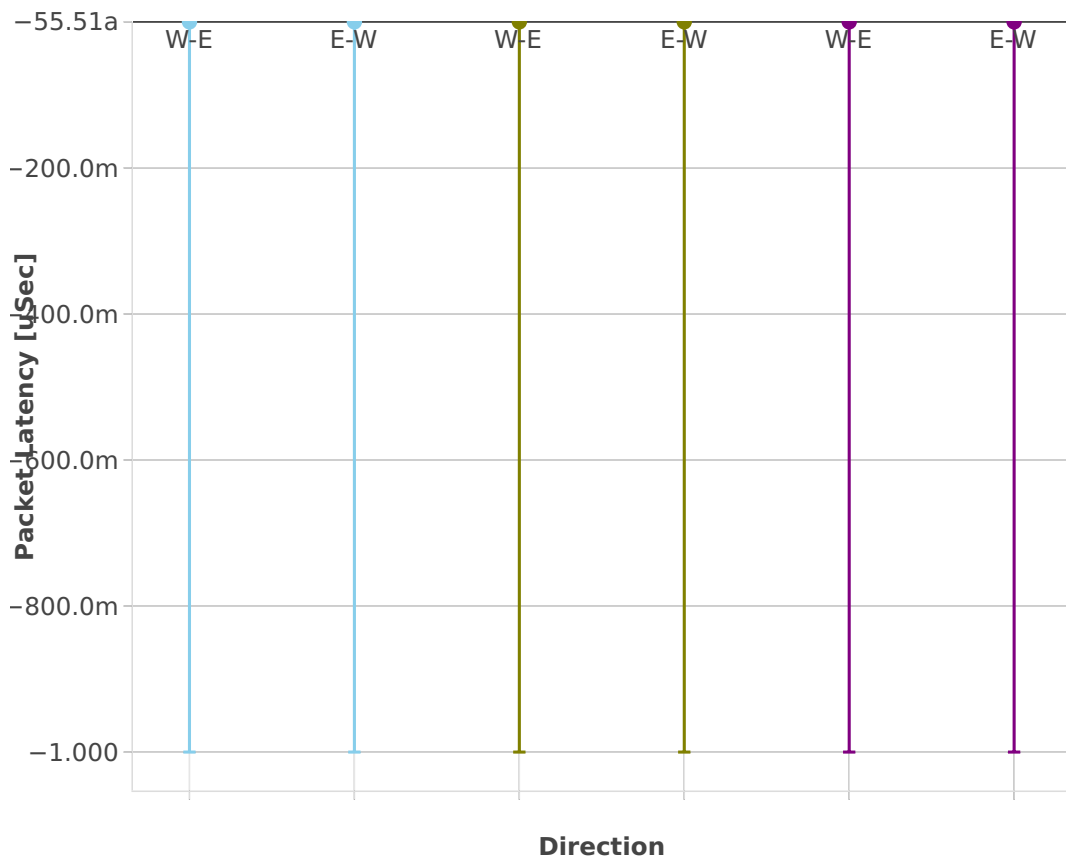

### Latency: vts-3n-hsw-x520-114b-1t1c-ndr

- ethip4vxlan-l2bdbasemaclrn-eth-iacldstbase-aclpermit-2vhostvr1024-1
- ethip4vxlan-l2bdbasemaclrn-eth-iacldstbase-noacl-2vhostvr1024-1vm
- ethip4vxlan-l2bdbasemaclrn-eth-iacldstbase-aclpermitreflect-2vhostvr1