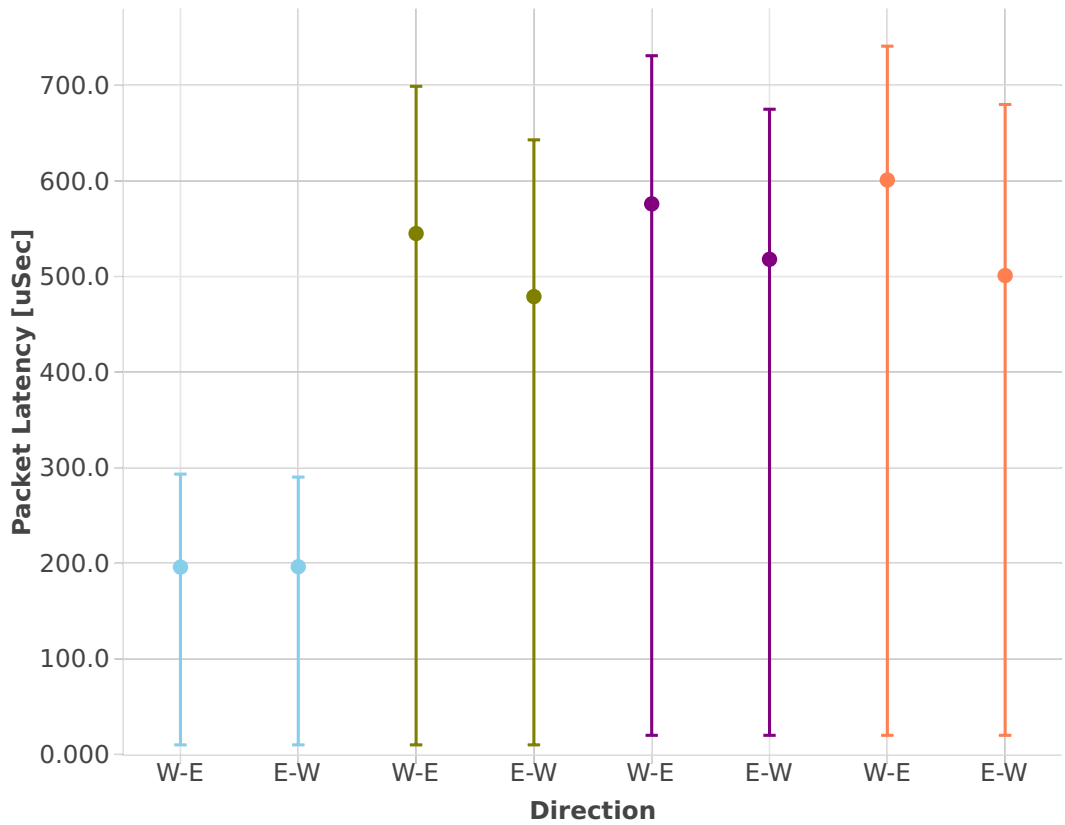

# Latency: memif-2n-skx-x710-64b-4t2c-base\_and\_scale-ndr

- eth-l2xcbase-eth-2memif-1dcr
- 2n-eth-l2bd-eth-8memif-4chain-4dcr-vppip4
- 2n-eth-l2bd-eth-12memif-6pipe-12dcr-vppip4
- 2n-eth-l2bd-eth-8memif-4pipe-16dcr-vppip4