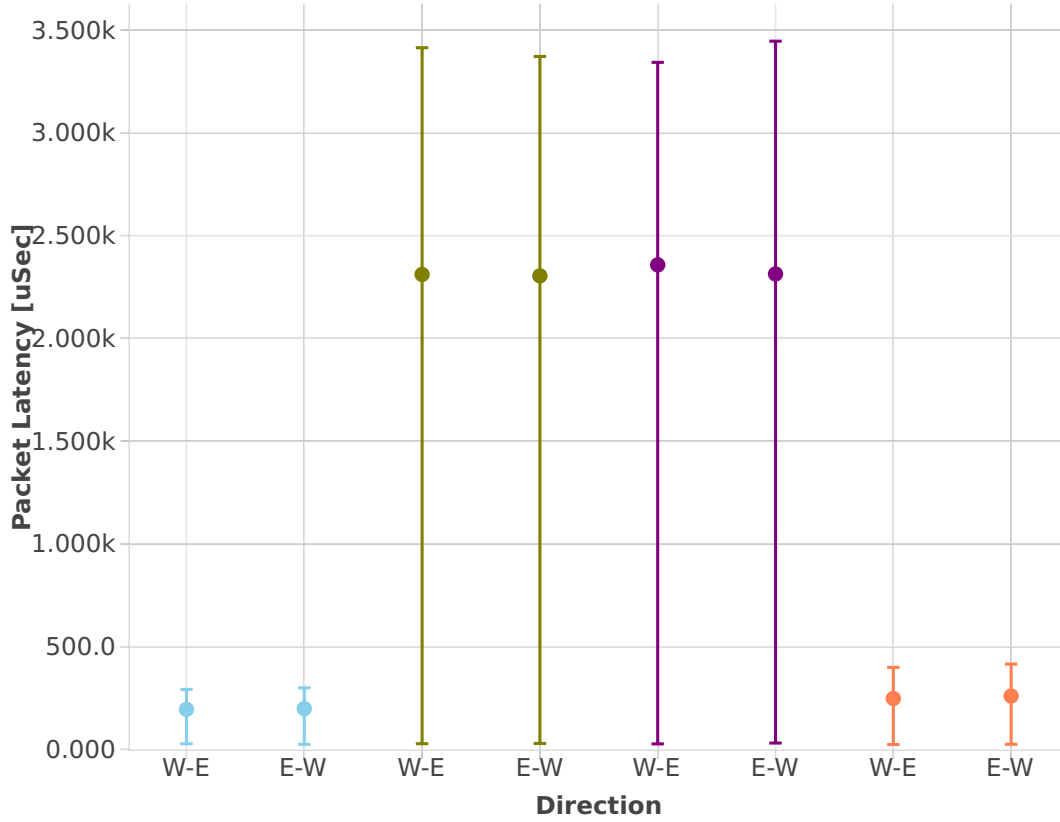

### Latency: ipsec-3n-hsw-xl710-64b-1t1c-sw-ndr

- ethip4ipsecbasenlsw-ip4base-tnl-aes-gcm
- ethip4ipsecbasenlsw-ip4base-tnl-cbc-sha1
- ethip4ipsecbasenlsw-ip4base-int-cbc-sha1
- ethip4ipsecbasenlsw-ip4base-int-aes-gcm