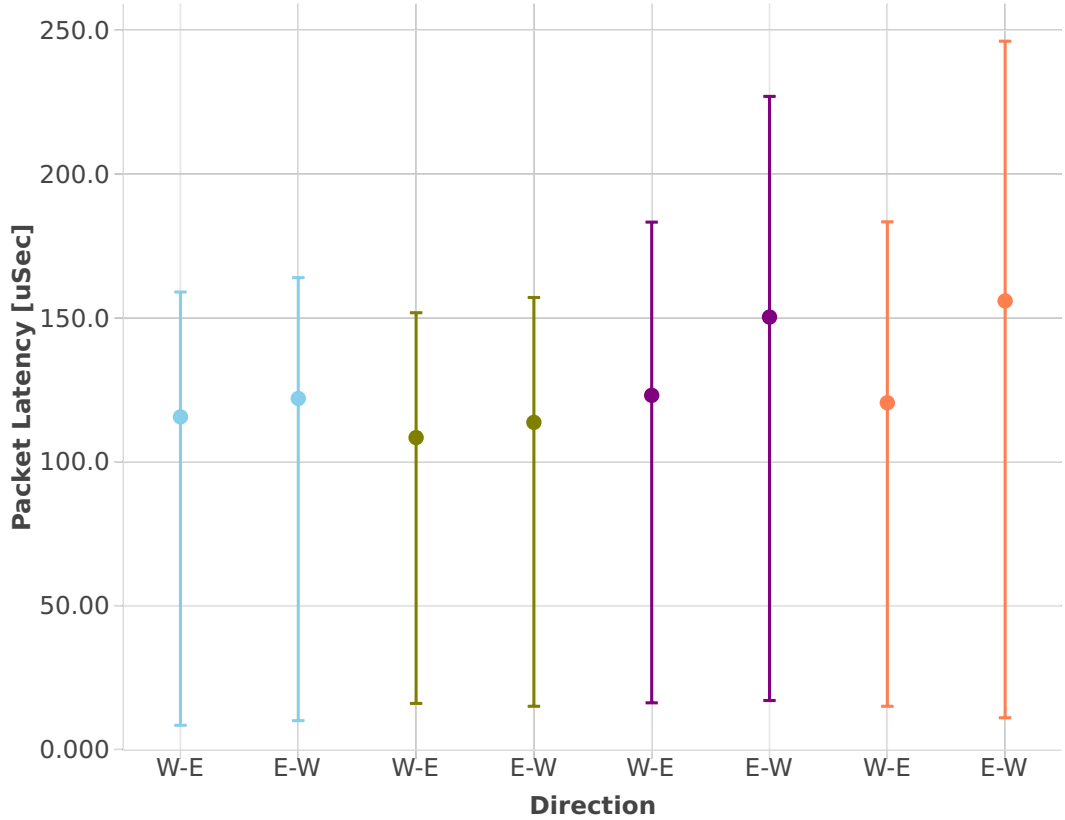

Latency: ip4tun-3n-skx-x710-64b-4t2c-base_and_scale-ndr

- ethip4lispip4-ip4base
- dot1q--ethip4vxlan-l2bdscale1l2bd1vlan1vxlan
- dot1q--ethip4vxlan-l2bdscale10l2bd10vlan10vxlan
- dot1q--ethip4vxlan-l2bdscale100l2bd100vlan100vxlan