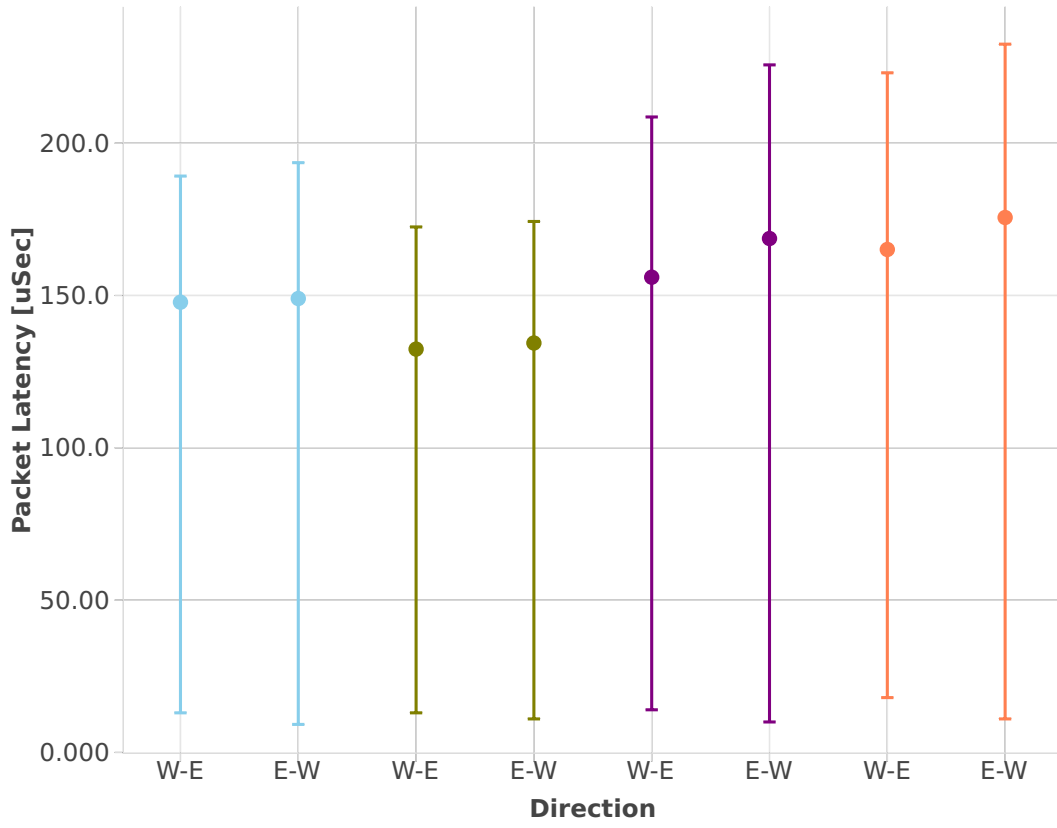

Latency: ip4tun-3n-skx-x710-64b-2t1c-base_and_scale-ndr

- ethip4lispip4-ip4base
- dot1q--ethip4vxlan-l2bdscale1l2bd1vlan1vxlan
- dot1q--ethip4vxlan-l2bdscale10l2bd10vlan10vxlan
- dot1q--ethip4vxlan-l2bdscale100l2bd100vlan100vxlan