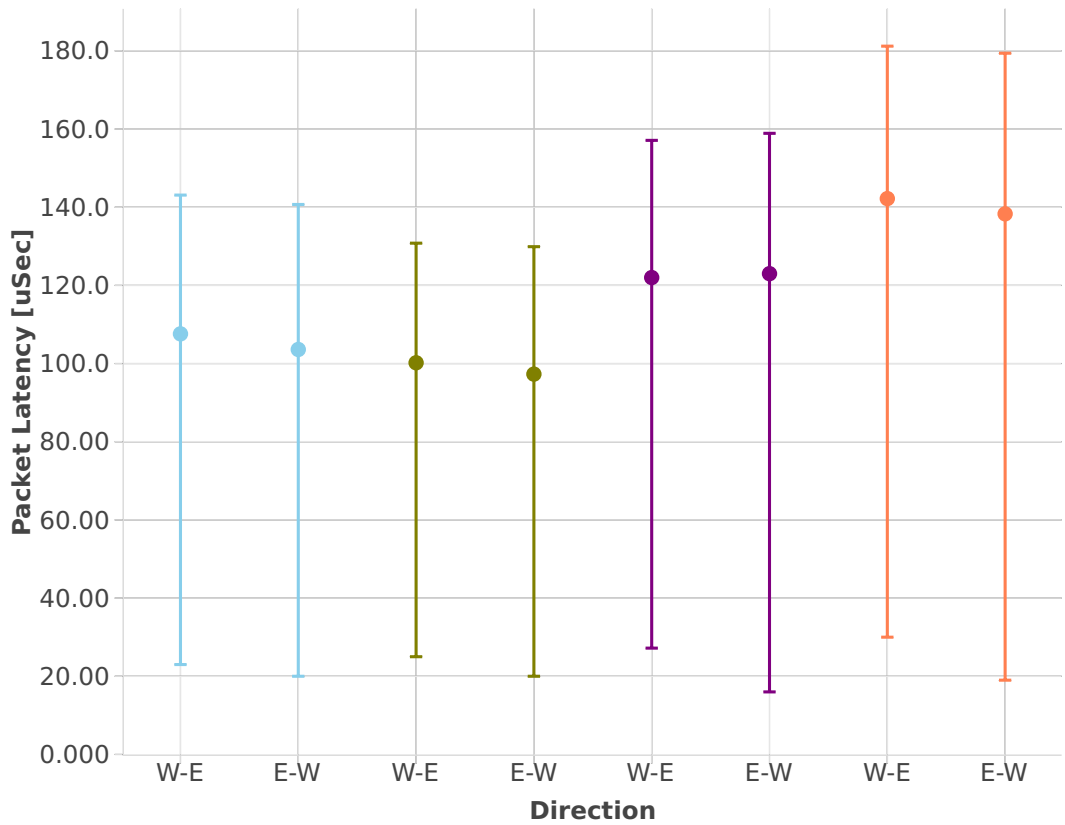

Latency: ip4tun-3n-hsw-x710-64b-2t2c-base_and_scale-ndr

- ethip4lispip4-ip4base
- dot1q--ethip4vxlan-l2bdscale1l2bd1vlan1vxlan
- dot1q--ethip4vxlan-l2bdscale10l2bd10vlan10vxlan
- dot1q--ethip4vxlan-l2bdscale100l2bd100vlan100vxlan