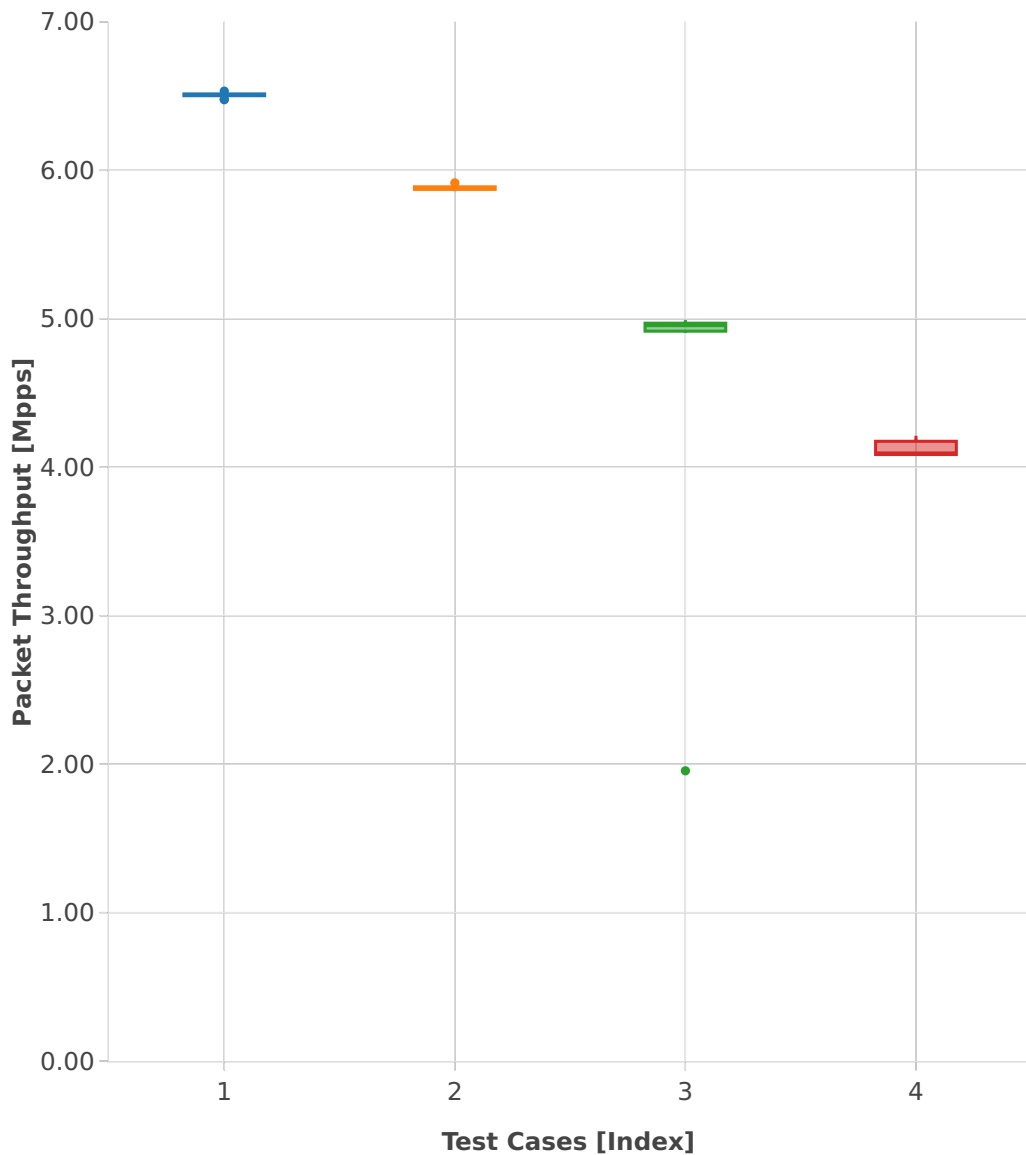

Throughput: ip4tun-3n-hsw-x710-64b-1t1c-base_and_scale-ndr

- 1. (10 runs) ethip4lispip4-ip4base
- 2. (10 runs) dot1q--ethip4vxlan-l2bdscale1l2bd1vlan1vxlan
- 3. (10 runs) dot1q--ethip4vxlan-l2bdscale10l2bd10vlan10vxlan
- 4. (09 runs) dot1q--ethip4vxlan-l2bdscale100l2bd100vlan100vxlan