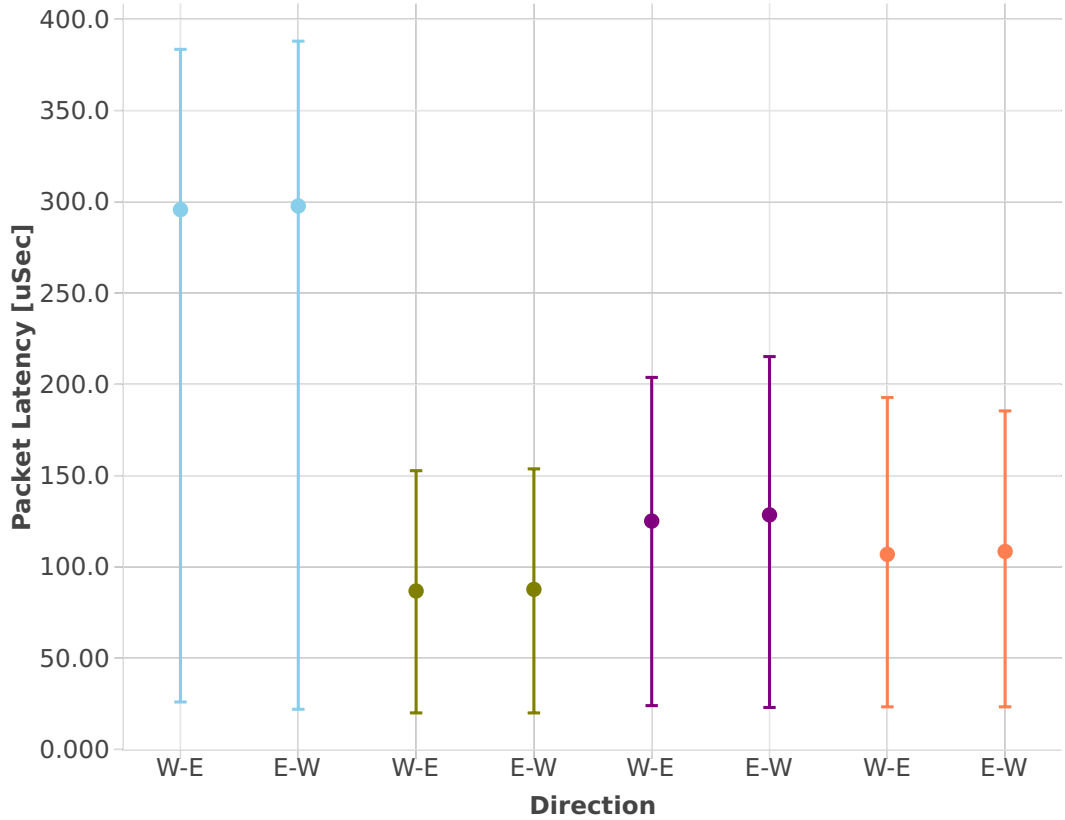

Latency: ip4tun-3n-hsw-x710-64b-1t1c-base_and_scale-ndr

- ethip4lispip4-ip4base
- dot1q--ethip4vxlan-l2bdscale1l2bd1vlan1vxlan
- dot1q--ethip4vxlan-l2bdscale10l2bd10vlan10vxlan
- dot1q--ethip4vxlan-l2bdscale100l2bd100vlan100vxlan