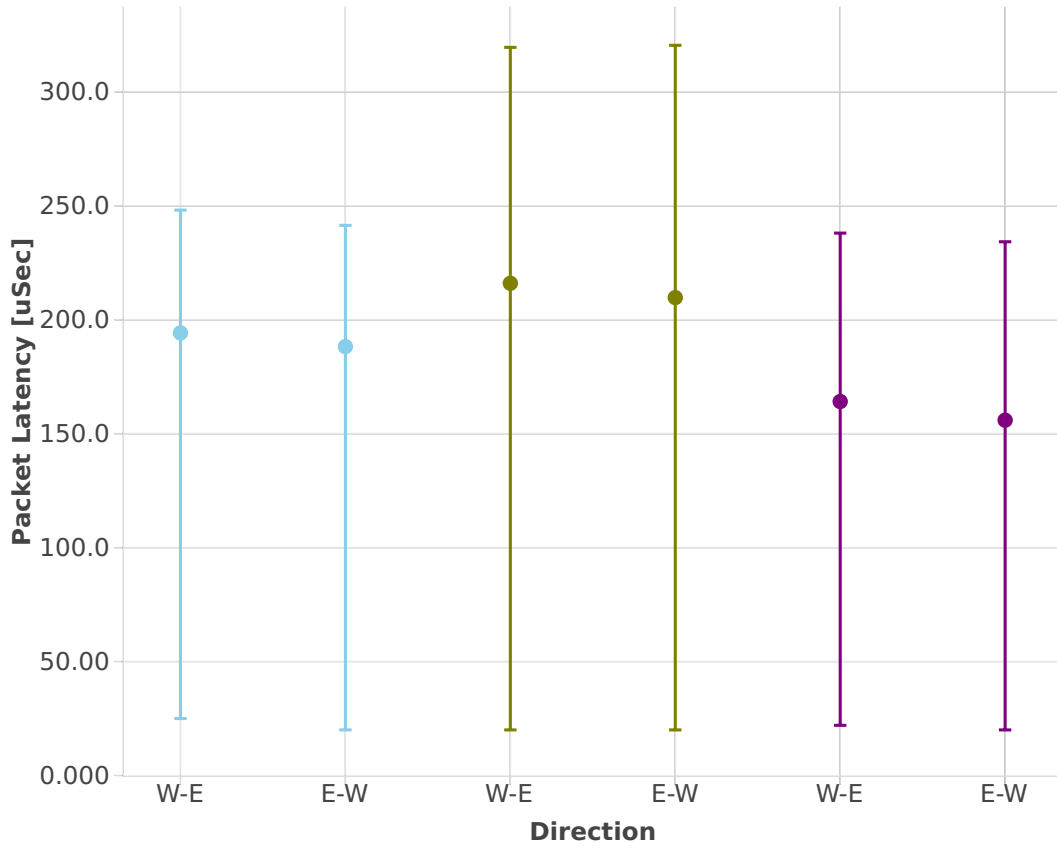

# Latency: ip4-3n-hsw-x710-64b-1t1c-features-iacl-ndr

- dot1q-ip4base
- ethip4udp-ip4base-iacl50sl-10kflows
- ethip4udp-ip4base-iacl50sf-10kflows