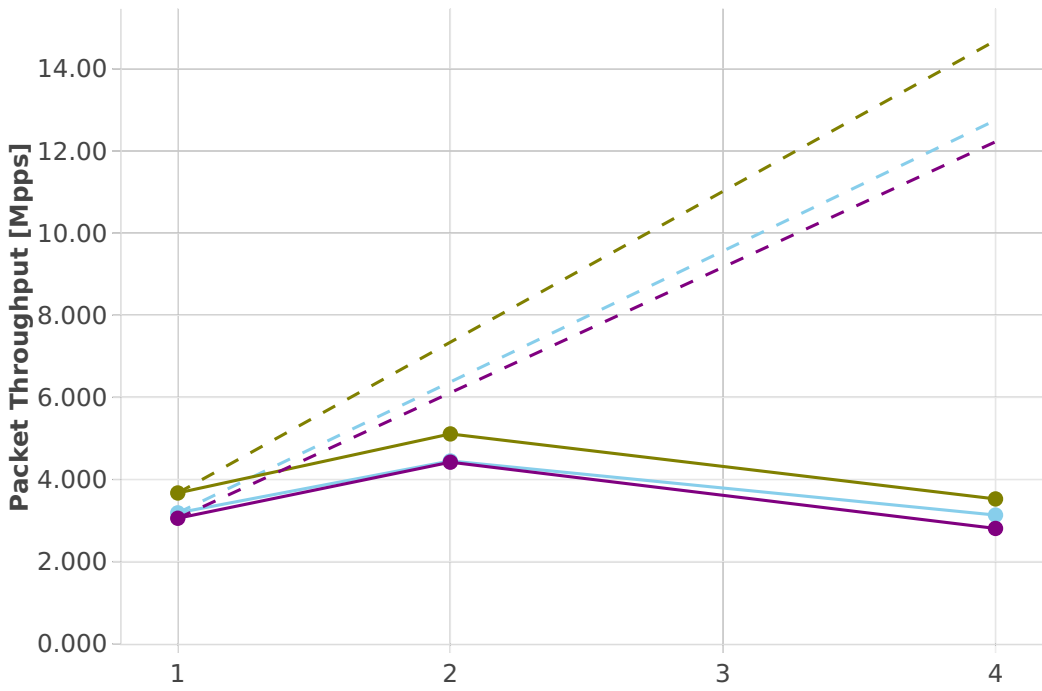

Speedup Multi-core: vts-3n-hsw-x520-114b-base_and_scale-ndr

- Perfect — Measured ... Limit
- ethip4vxlan-l2bdbasemaclrn-eth-iacldstbase-aclpermitreflect-2vhostvr1024-1vm
 - ethip4vxlan-l2bdbasemaclrn-eth-iacldstbase-noacl-2vhostvr1024-1vm
 - ethip4vxlan-l2bdbasemaclrn-eth-iacldstbase-aclpermit-2vhostvr1024-1vm