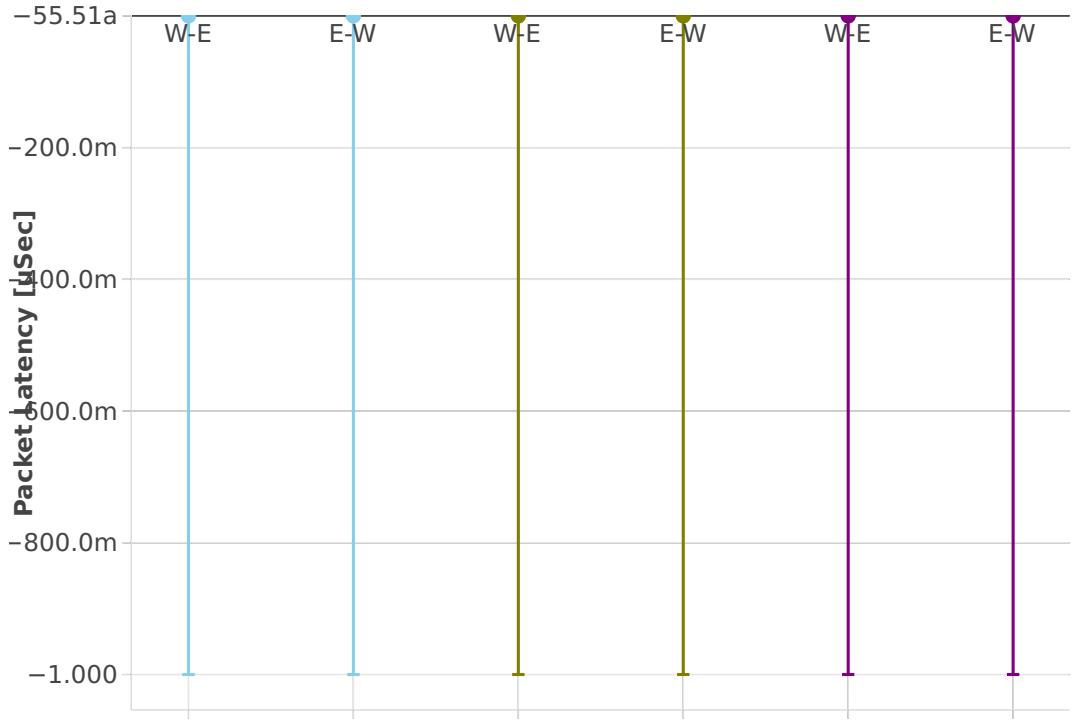

# Packet Latency: vts-3n-hsw-x520-114b-1t1c-ndr

- Direction**
- ethip4vxlan-l2bdbasemaclrn-eth-iacldstbase-aclpermit-2vhostvr1024-1vm
  - ethip4vxlan-l2bdbasemaclrn-eth-iacldstbase-noacl-2vhostvr1024-1vm
  - ethip4vxlan-l2bdbasemaclrn-eth-iacldstbase-aclpermitreflect-2vhostvr1024-1vm