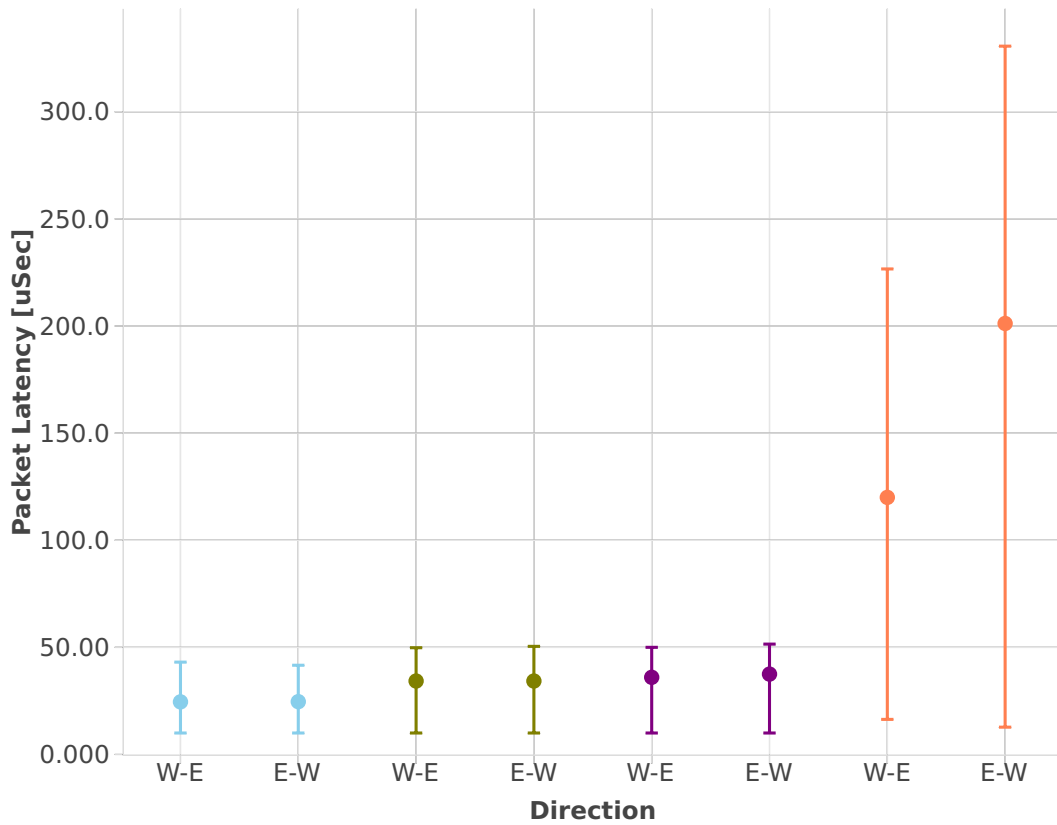

Packet Latency: l2sw-3n-skx-x710-64b-4t2c-features-ndr

- avf-eth-l2xcbase
- eth-l2bdbasemaclrn
- dot1q-l2xcbase
- dot1q--ethip4vxlan-l2bdscale1k12bd1kvlan1kvxlan