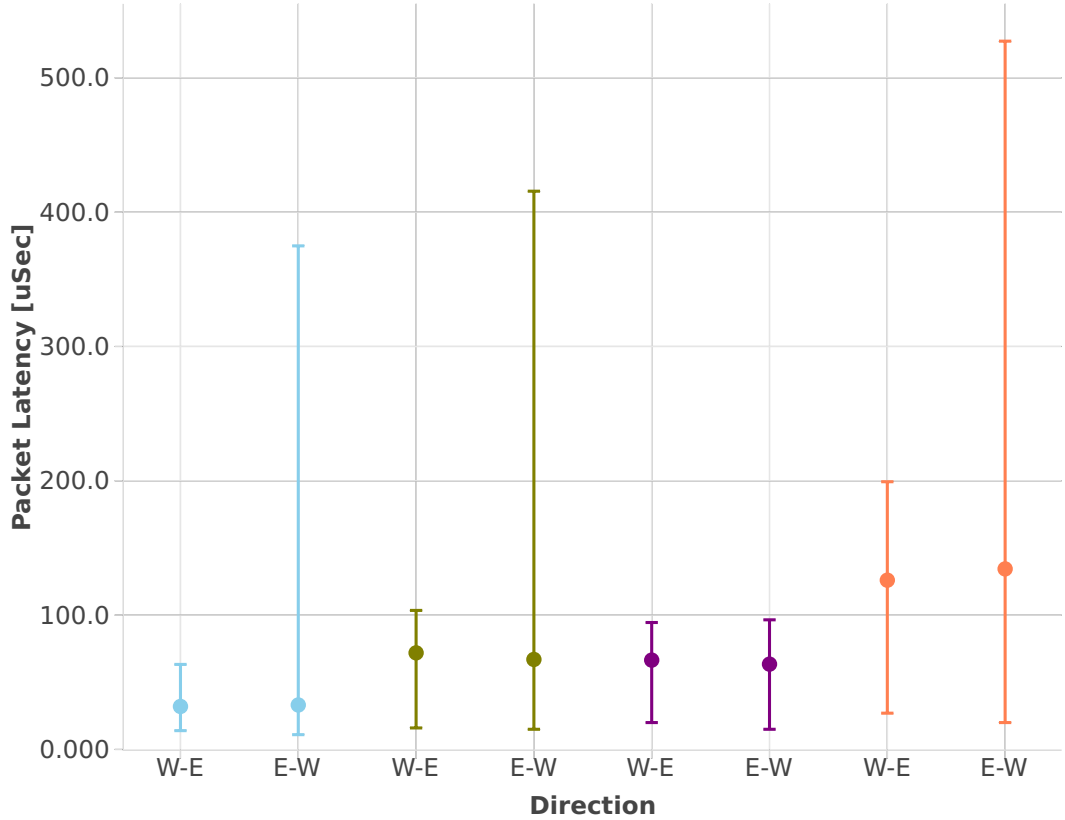

# Packet Latency: l2sw-3n-hsw-x710-64b-2t2c-features-ndr

- eth-l2xcbase
- eth-l2bdbasemaclrn
- dot1q-l2xcbase
- dot1q--ethip4vxlan-l2bdscale1k-l2bd1kvlan1kvxlan