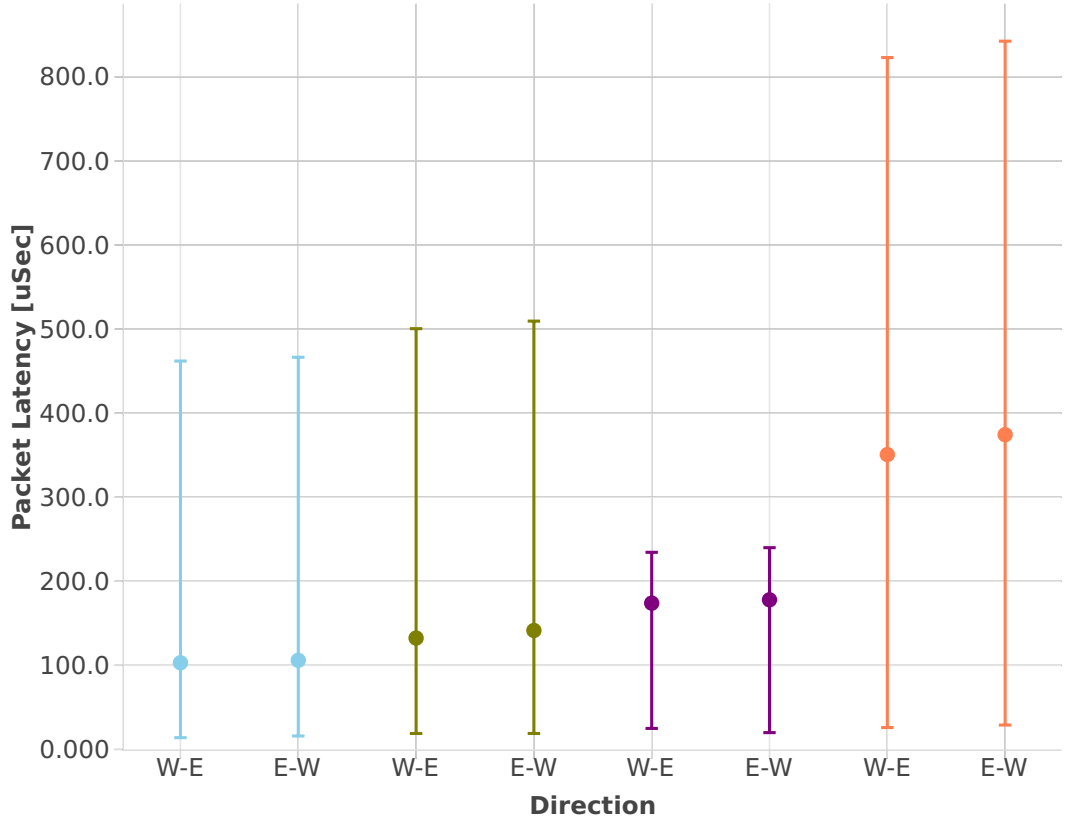

# Packet Latency: l2sw-3n-hsw-x710-64b-1t1c-features-ndr

- eth-l2xcbase
- eth-l2bdbasemaclrn
- dot1q-l2xcbase
- dot1q--ethip4vxlan-l2bdscale1k12bd1kvlan1kvxlan